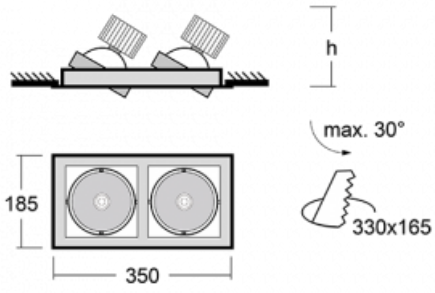

Leuchte

Gatu

21-001F-20GJV/830, W +
00-00153E

Wenn man einfaches Design zu Grunde nimmt und Funktionalität hinzufügt, entstehen die Leuchten der Gatu-Familie. Sie können die Einbauleuchte mit schwenkbarem Scheinwerfer je nach Bedarf auf das gewünschte Objekt richten. Neben leuchtstarken LEDs mit einer Farbwiedergabe von Ra>80 oder Ra>90 umfasst die Beleuchtung auch eine breite Palette von Leuchtmitteln. Die Technologie RealWhite betont Weiß, StrongColour akzentuiert die gewählte Farbe und Realcolour mit einer extrem hohen Farbwiedergabe von Ra>97 hebt die tatsächliche Farbe des Objekts hervor. Dadurch wirkt das beleuchtete Objekt noch ansprechender, weshalb sich die Gatu-Beleuchtung für Geschäftsräume, Kulturräume, Autohäuser und Schaufenster eignet.

Typ der Montage	Einbauleuchten
Typ der Ausstrahlung	Direkte
Form der Leuchte	Eckige
Farbe der Leuchte	Weiss
Material	Stahlblech
Lebensdauer	L80/B10 50 000 Stunden
Garantie	5 years
Beschreibung der Leuchte	Einbauleuchte
Abmessungen	350 mm × 185 mm × 100 mm
Lichtquelle	LED MODUL
Art der Optik	Reflektor
Lichtstrom*	2640 lm
Farbtemperatur	3000 K Warm weiss
Leuchtwirkungsgrad	108 lm/W
MacAdam Lichtquelle	3
Farbwiedergabeindex	80
Abstrahlwinkel	41°
Leistungsaufnahme*	49 W
Anschluss der Leuchte	ON/OFF
Elektrische Spannung	220-240V
Frequenz	50/60Hz

 **CE IP 20**

*±10 %

Technische Zeichnung

Zum Herunterladen

Montageanleitung

Fotografie