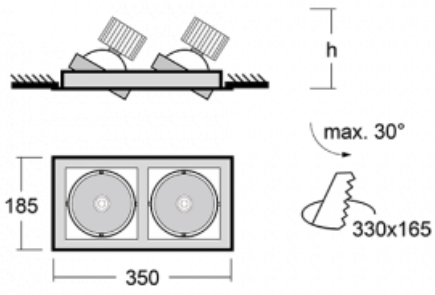

Leuchte

Gatu

21-001F-20GJV/830, W +
00-00152E

Wenn man einfaches Design zu Grunde nimmt und Funktionalität hinzufügt, entstehen die Leuchten der Gatu-Familie. Sie können die Einbauleuchte mit schwenkbarem Scheinwerfer je nach Bedarf auf das gewünschte Objekt richten. Neben leuchtstarken LEDs mit einer Farbwiedergabe von $Ra > 80$ oder $Ra > 90$ umfasst die Beleuchtung auch eine breite Palette von Leuchtmitteln. Die Technologie RealWhite betont Weiß, StrongColour akzentuiert die gewählte Farbe und Realcolour mit einer extrem hohen Farbwiedergabe von $Ra > 97$ hebt die tatsächliche Farbe des Objekts hervor. Dadurch wirkt das beleuchtete Objekt noch ansprechender, weshalb sich die Gatu-Beleuchtung für Geschäftsräume, Kulturräume, Autohäuser und Schaufenster eignet.

Typ der Montage	Einbauleuchten
Typ der Ausstrahlung	Direkte
Form der Leuchte	Eckige
Farbe der Leuchte	Weiss
Material	Stahlblech
Lebensdauer	L80/B10 50 000 Stunden
Garantie	60 Monate
Beschreibung der Leuchte	Einbauleuchte
Abmessungen	350 mm × 185 mm × 100 mm
Lichtquelle	LED MODUL
Art der Optik	Reflektor
Lichtstrom	2090 lm ± 10 %
Farbtemperatur	3000 K Warm weiss
Leuchtwirkungsgrad	116 lm/W
MacAdam Lichtquelle	3
Farbwiedergabeindex	80
Abstrahlwinkel	41°
Leistungsaufnahme	36 W ± 10 %
Anschluss der Leuchte	EVG nicht dimmbar
Elektrische Spannung	220-240V
Frequenz	50/60Hz

 **CE** IP 20

Technische Zeichnung

Zum Herunterladen

Montageanleitung

Fotografie