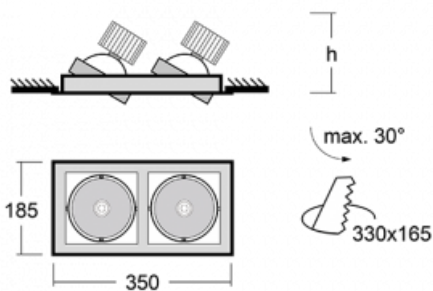

Leuchte

Gatu

21-001F-20GJV/830, S + 00-00152E

Wenn man einfaches Design zu Grunde nimmt und Funktionalität hinzufügt, entstehen die Leuchten der Gatu-Familie. Sie können die Einbauleuchte mit schwenkbarem Scheinwerfer je nach Bedarf auf das gewünschte Objekt richten. Neben leuchtstarken LEDs mit einer Farbwiedergabe von $Ra > 80$ oder $Ra > 90$ umfasst die Beleuchtung auch eine breite Palette von Leuchtmitteln. Die Technologie RealWhite betont Weiß, StrongColour akzentuiert die gewählte Farbe und Realcolour mit einer extrem hohen Farbwiedergabe von $Ra > 97$ hebt die tatsächliche Farbe des Objekts hervor. Dadurch wirkt das beleuchtete Objekt noch ansprechender, weshalb sich die Gatu-Beleuchtung für Geschäftsräume, Autohäuser und Schaufenster eignet.

Technische Zeichnung

Typ der Montage	Einbauleuchten
Typ der Ausstrahlung	Direkte
Form der Leuchte	Eckige
Farbe der Leuchte	Silber
Material	Stahlblech
Lebensdauer	L80/B10 50 000 Stunden
Garantie	60 Monate
Beschreibung der Leuchte	Einbauleuchte
Abmessungen	350 mm × 185 mm × 100 mm
Lichtquelle	LED MODUL
Art der Optik	Reflektor
Lichtstrom	2090 lm ± 10 %
Farbtemperatur	3000 K Warm weiss
Leuchtwirkungsgrad	116 lm/W
MacAdam Lichtquelle	3
Farbwiedergabeindex	80
Abstrahlwinkel	41°
Leistungsaufnahme	36 W ± 10 %
Anschluss der Leuchte	EVG nicht dimmbar
Elektrische Spannung	220-240V
Frequenz	50/60Hz

 **CE IP 20**

Zum Herunterladen

Montageanleitung

Fotografie