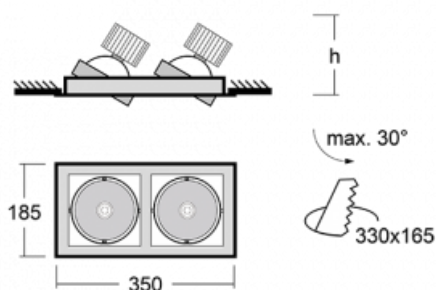

Leuchte

Gatu

21-001F-20GJV/830, S + 00-00152E

Wenn man einfaches Design zu Grunde nimmt und Funktionalität hinzufügt, entstehen die Leuchten der Gatu-Familie. Sie können die Einbauleuchte mit schwenkbarem Scheinwerfer je nach Bedarf auf das gewünschte Objekt richten. Neben leuchtstarken LEDs mit einer Farbwiedergabe von $Ra > 80$ oder $Ra > 90$ umfasst die Beleuchtung auch eine breite Palette von Leuchtmitteln. Die Technologie RealWhite betont Weiß, StrongColour akzentuiert die gewählte Farbe und Realcolour mit einer extrem hohen Farbwiedergabe von $Ra > 97$ hebt die tatsächliche Farbe des Objekts hervor. Dadurch wirkt das beleuchtete Objekt noch ansprechender, weshalb sich die Gatu-Beleuchtung für Geschäftsräume, Autohäuser und Schaufenster eignet.

Technische Zeichnung

Typ der Montage	Einbauleuchten
Typ der Ausstrahlung	Direkte
Form der Leuchte	Eckige
Farbe der Leuchte	Silber
Material	Stahlblech
Lebensdauer	L80/B10 50 000 Stunden
Garantie	5 years
Beschreibung der Leuchte	Einbauleuchte
Abmessungen	350 mm × 185 mm × 100 mm
Lichtquelle	LED MODUL
Art der Optik	Reflektor
Lichtstrom*	2090 lm
Farbtemperatur	3000 K Warm weiss
Leuchtwirkungsgrad	116 lm/W
MacAdam Lichtquelle	3
Farbwiedergabeindex	80
Abstrahlwinkel	41°
Leistungsaufnahme*	36 W
Anschluss der Leuchte	ON/OFF
Elektrische Spannung	220-240V
Frequenz	50/60Hz

 CE IP 20

*±10 %

Zum Herunterladen

Montageanleitung

Fotografie