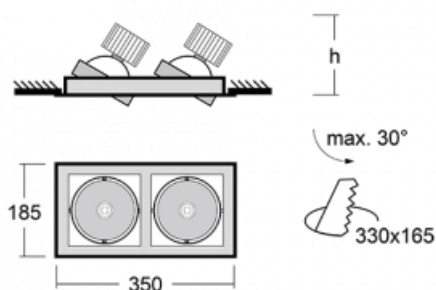

Leuchte

Gatu

21-001F-20GJV/830, B + 00-00153E

Wenn man einfaches Design zu Grunde nimmt und Funktionalität hinzufügt, entstehen die Leuchten der Gatu-Familie. Sie können die Einbauleuchte mit schwenkbarem Scheinwerfer je nach Bedarf auf das gewünschte Objekt richten. Neben leuchtstarken LEDs mit einer Farbwiedergabe von $Ra > 80$ oder $Ra > 90$ umfasst die Beleuchtung auch eine breite Palette von Leuchtmitteln. Die Technologie RealWhite betont Weiß, StrongColour akzentuiert die gewählte Farbe und Realcolour mit einer extrem hohen Farbwiedergabe von $Ra > 97$ hebt die tatsächliche Farbe des Objekts hervor. Dadurch wirkt das beleuchtete Objekt noch ansprechender, weshalb sich die Gatu-Beleuchtung für Geschäftsräume und Kulturräume, Autohäuser und Schaufenster eignet.

Technische Zeichnung

Typ der Montage	Einbauleuchten
Typ der Ausstrahlung	Direkte
Form der Leuchte	Eckige
Farbe der Leuchte	Schwarz
Material	Stahlblech
Lebensdauer	L80/B10 50 000 Stunden
Garantie	60 Monate
Beschreibung der Leuchte	Einbauleuchte
Abmessungen	350 mm × 185 mm × 100 mm
Lichtquelle	LED MODUL
Art der Optik	Reflektor
Lichtstrom	2640 lm ± 10 %
Farbtemperatur	3000 K Warm weiss
Leuchtwirkungsgrad	108 lm/W
MacAdam Lichtquelle	3
Farbwiedergabeindex	80
Abstrahlwinkel	41°
Leistungsaufnahme	49 W ± 10 %
Anschluss der Leuchte	EVG nicht dimmbar
Elektrische Spannung	220-240V
Frequenz	50/60Hz

 **CE** IP 20

Zum Herunterladen

Montageanleitung

Fotografie