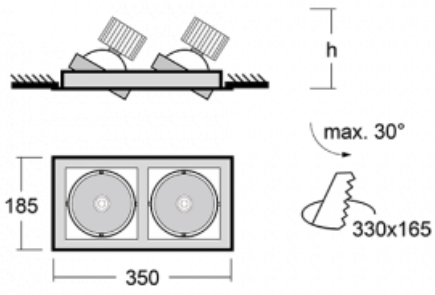

Leuchte

Gatu

21-001F-20GHV/M/840, W +
00-00152M

Wenn man einfaches Design zu Grunde nimmt und Funktionalität hinzufügt, entstehen die Leuchten der Gatu-Familie. Sie können die Einbauleuchte mit schwenkbarem Scheinwerfer je nach Bedarf auf das gewünschte Objekt richten. Neben leuchtstarken LEDs mit einer Farbwiedergabe von $Ra > 80$ oder $Ra > 90$ umfasst die Beleuchtung auch eine breite Palette von Leuchtmitteln. Die Technologie RealWhite betont Weiß, StrongColour akzentuiert die gewählte Farbe und Realcolour mit einer extrem hohen Farbwiedergabe von $Ra > 97$ hebt die tatsächliche Farbe des Objekts hervor. Dadurch wirkt das beleuchtete Objekt noch ansprechender, weshalb sich die Gatu-Beleuchtung für Geschäftsräume, Kulturräume, Autohäuser und Schaufenster eignet.

Typ der Montage	Einbauleuchten
Typ der Ausstrahlung	Direkte
Form der Leuchte	Eckige
Farbe der Leuchte	Weiss
Material	Stahlblech
Lebensdauer	L80/B10 50 000 Stunden
Garantie	60 Monate
Beschreibung der Leuchte	Einbauleuchte
Abmessungen	350 mm × 185 mm × 100 mm
Lichtquelle	LED MODUL
Art der Optik	Reflektor
Lichtstrom	2190 lm ± 10 %
Farbtemperatur	4000 K Kalt weiss
Leuchtwirkungsgrad	122 lm/W
MacAdam Lichtquelle	3
Farbwiedergabeindex	80
Abstrahlwinkel	41°
Leistungsaufnahme	36 W ± 10 %
Anschluss der Leuchte	EVG und Notlicht 1 Stunde
Elektrische Spannung	220-240V
Frequenz	50/60Hz

 **CE** IP 20

Technische Zeichnung

Zum Herunterladen

Montageanleitung

Fotografie