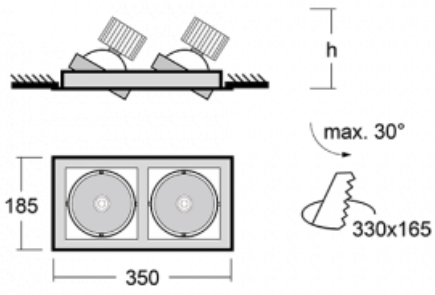

Leuchte

Gatu

21-001F-20GHV/M/840, S +
00-00153M3I

Wenn man einfaches Design zu Grunde nimmt und Funktionalität hinzufügt, entstehen die Leuchten der Gatu-Familie. Sie können die Einbauleuchte mit schwenkbarem Scheinwerfer je nach Bedarf auf das gewünschte Objekt richten. Neben leuchtstarken LEDs mit einer Farbwiedergabe von $Ra > 80$ oder $Ra > 90$ umfasst die Beleuchtung auch eine breite Palette von Leuchtmitteln. Die Technologie RealWhite betont Weiß, StrongColour akzentuiert die gewählte Farbe und Realcolour mit einer extrem hohen Farbwiedergabe von $Ra > 97$ hebt die tatsächliche Farbe des Objekts hervor. Dadurch wirkt das beleuchtete Objekt noch ansprechender, weshalb sich die Gatu-Beleuchtung für Geschäftsräume, Kulturräume, Autohäuser und Schaufenster eignet.

| | |
|--------------------------|--------------------------------------|
| Typ der Montage | Einbauleuchten |
| Typ der Ausstrahlung | Direkte |
| Form der Leuchte | Eckige |
| Farbe der Leuchte | Silber |
| Material | Stahlblech |
| Lebensdauer | L80/B10 50 000 Stunden |
| Garantie | 60 Monate |
| Beschreibung der Leuchte | Einbauleuchte |
| Abmessungen | 350 mm × 185 mm × 100 mm |
| Lichtquelle | LED MODUL |
| Art der Optik | Reflektor |
| Lichtstrom | 2770 lm ± 10 % |
| Farbtemperatur | 4000 K Kalt weiss |
| Leuchtwirkungsgrad | 113 lm/W |
| MacAdam Lichtquelle | 3 |
| Farbwiedergabeindex | 80 |
| Abstrahlwinkel | 41° |
| Leistungsaufnahme | 49 W ± 10 % |
| Anschluss der Leuchte | Multiwatt EVG und Notlicht 3 Stunden |
| Elektrische Spannung | 220-240V |
| Frequenz | 50/60Hz |

 **CE** IP 20

Technische Zeichnung

Zum Herunterladen

Montageanleitung

Fotografie