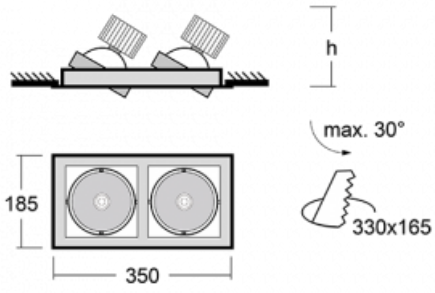

Technische Zeichnung