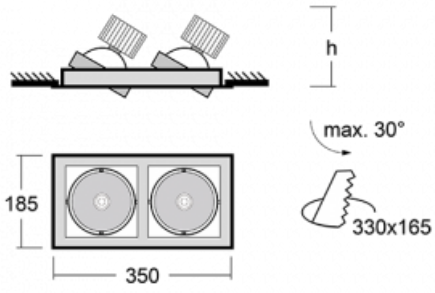

Leuchte

Gatu

21-001F-20GHV/M/840, S +
00-00151M3

Wenn man einfaches Design zu Grunde nimmt und Funktionalität hinzufügt, entstehen die Leuchten der Gatu-Familie. Sie können die Einbauleuchte mit schwenkbarem Scheinwerfer je nach Bedarf auf das gewünschte Objekt richten. Neben leuchtstarken LEDs mit einer Farbwiedergabe von $Ra > 80$ oder $Ra > 90$ umfasst die Beleuchtung auch eine breite Palette von Leuchtmitteln. Die Technologie RealWhite betont Weiß, StrongColour akzentuiert die gewählte Farbe und Realcolour mit einer extrem hohen Farbwiedergabe von $Ra > 97$ hebt die tatsächliche Farbe des Objekts hervor. Dadurch wirkt das beleuchtete Objekt noch ansprechender, weshalb sich die Gatu-Beleuchtung für Geschäftsräume, Kulturräume, Autohäuser und Schaufenster eignet.

Typ der Montage	Einbauleuchten
Typ der Ausstrahlung	Direkte
Form der Leuchte	Eckige
Farbe der Leuchte	Silber
Material	Stahlblech
Lebensdauer	L80/B10 50 000 Stunden
Garantie	5 years
Beschreibung der Leuchte	Einbauleuchte
Abmessungen	350 mm × 185 mm × 100 mm
Lichtquelle	LED MODUL
Art der Optik	Reflektor
Lichtstrom*	1290 lm
Farbtemperatur	4000 K Kalt weiss
Leuchtwirkungsgrad	134 lm/W
MacAdam Lichtquelle	3
Farbwiedergabeindex	80
Abstrahlwinkel	41°
Leistungsaufnahme*	19.2 W
Anschluss der Leuchte	ON/OFF 3 Stunde
Elektrische Spannung	220-240V
Frequenz	50/60Hz

 **CE IP 20**

*±10 %

Technische Zeichnung

Zum Herunterladen

Montageanleitung

Fotografie