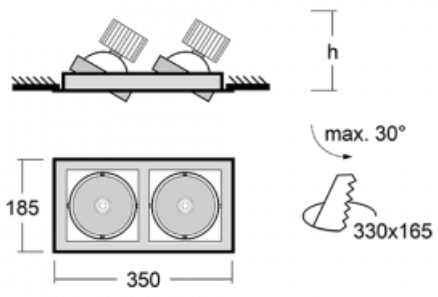

Technische Zeichnung