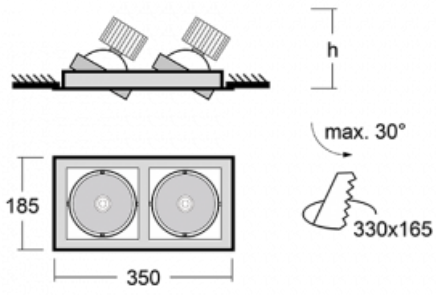

Leuchte

Gatu

21-001F-20GHV/M/830, W +
00-00153M

Wenn man einfaches Design zu Grunde nimmt und Funktionalität hinzufügt, entstehen die Leuchten der Gatu-Familie. Sie können die Einbauleuchte mit schwenkbarem Scheinwerfer je nach Bedarf auf das gewünschte Objekt richten. Neben leuchtstarken LEDs mit einer Farbwiedergabe von Ra>80 oder Ra>90 umfasst die Beleuchtung auch eine breite Palette von Leuchtmitteln. Die Technologie RealWhite betont Weiß, StrongColour akzentuiert die gewählte Farbe und Realcolour mit einer extrem hohen Farbwiedergabe von Ra>97 hebt die tatsächliche Farbe des Objekts hervor. Dadurch wirkt das beleuchtete Objekt noch ansprechender, weshalb sich die Gatu-Beleuchtung für Geschäftsräume, Kulturräume, Autohäuser und Schaufenster eignet.

Typ der Montage	Einbauleuchten
Typ der Ausstrahlung	Direkte
Form der Leuchte	Eckige
Farbe der Leuchte	Weiss
Material	Stahlblech
Lebensdauer	L80/B10 50 000 Stunden
Garantie	5 years
Beschreibung der Leuchte	Einbauleuchte
Abmessungen	350 mm × 185 mm × 100 mm
Lichtquelle	LED MODUL
Art der Optik	Reflektor
Lichtstrom*	2640 lm
Farbtemperatur	3000 K Warm weiss
Leuchtwirkungsgrad	108 lm/W
MacAdam Lichtquelle	3
Farbwiedergabeindex	80
Abstrahlwinkel	41°
Leistungsaufnahme*	49 W
Anschluss der Leuchte	ON/OFF 1 Stunde
Elektrische Spannung	220-240V
Frequenz	50/60Hz

 **CE IP 20**

*±10 %

Technische Zeichnung

Zum Herunterladen

Montageanleitung

Fotografie