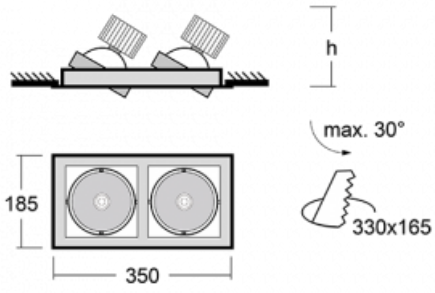

Leuchte

Gatu

21-001F-20GHV/M/830, W +
00-00152M3

Wenn man einfaches Design zu Grunde nimmt und Funktionalität hinzufügt, entstehen die Leuchten der Gatu-Familie. Sie können die Einbauleuchte mit schwenkbarem Scheinwerfer je nach Bedarf auf das gewünschte Objekt richten. Neben leuchtstarken LEDs mit einer Farbwiedergabe von Ra>80 oder Ra>90 umfasst die Beleuchtung auch eine breite Palette von Leuchtmitteln. Die Technologie RealWhite betont Weiß, StrongColour akzentuiert die gewählte Farbe und Realcolour mit einer extrem hohen Farbwiedergabe von Ra>97 hebt die tatsächliche Farbe des Objekts hervor. Dadurch wirkt das beleuchtete Objekt noch ansprechender, weshalb sich die Gatu-Beleuchtung für Geschäftsräume, Kulturräume, Autohäuser und Schaufenster eignet.

Typ der Montage	Einbauleuchten
Typ der Ausstrahlung	Direkte
Form der Leuchte	Eckige
Farbe der Leuchte	Weiss
Material	Stahlblech
Lebensdauer	L80/B10 50 000 Stunden
Garantie	5 years
Beschreibung der Leuchte	Einbauleuchte
Abmessungen	350 mm × 185 mm × 100 mm
Lichtquelle	LED MODUL
Art der Optik	Reflektor
Lichtstrom*	2090 lm
Farbtemperatur	3000 K Warm weiss
Leuchtwirkungsgrad	116 lm/W
MacAdam Lichtquelle	3
Farbwiedergabeindex	80
Abstrahlwinkel	41°
Leistungsaufnahme*	36 W
Anschluss der Leuchte	ON/OFF 3 Stunde
Elektrische Spannung	220-240V
Frequenz	50/60Hz

 **CE IP 20**

*±10 %

Technische Zeichnung

Zum Herunterladen

Montageanleitung

Fotografie