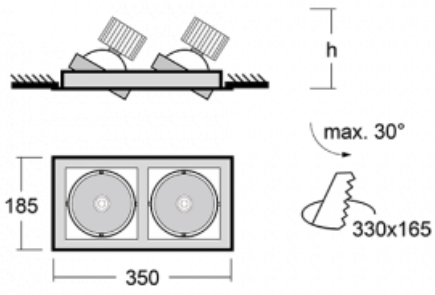

Leuchte

Gatu

21-001F-20GHV/M/830, S +
00-00153MI

Wenn man einfaches Design zu Grunde nimmt und Funktionalität hinzufügt, entstehen die Leuchten der Gatu-Familie. Sie können die Einbauleuchte mit schwenkbarem Scheinwerfer je nach Bedarf auf das gewünschte Objekt richten. Neben leuchtstarken LEDs mit einer Farbwiedergabe von $Ra > 80$ oder $Ra > 90$ umfasst die Beleuchtung auch eine breite Palette von Leuchtmitteln. Die Technologie RealWhite betont Weiß, StrongColour akzentuiert die gewählte Farbe und Realcolour mit einer extrem hohen Farbwiedergabe von $Ra > 97$ hebt die tatsächliche Farbe des Objekts hervor. Dadurch wirkt das beleuchtete Objekt noch ansprechender, weshalb sich die Gatu-Beleuchtung für Geschäftsräume, Kulturräume, Autohäuser und Schaufenster eignet.

Typ der Montage	Einbauleuchten
Typ der Ausstrahlung	Direkte
Form der Leuchte	Eckige
Farbe der Leuchte	Silber
Material	Stahlblech
Lebensdauer	L80/B10 50 000 Stunden
Garantie	60 Monate
Beschreibung der Leuchte	Einbauleuchte
Abmessungen	350 mm × 185 mm × 100 mm
Lichtquelle	LED MODUL
Art der Optik	Reflektor
Lichtstrom	2640 lm ± 10 %
Farbtemperatur	3000 K Warm weiss
Leuchtwirkungsgrad	108 lm/W
MacAdam Lichtquelle	3
Farbwiedergabeindex	80
Abstrahlwinkel	41°
Leistungsaufnahme	49 W ± 10 %
Anschluss der Leuchte	Multiwatt EVG und Notlicht 1 Stunde
Elektrische Spannung	220-240V
Frequenz	50/60Hz

 **CE** IP 20

Technische Zeichnung

Zum Herunterladen

Montageanleitung

Fotografie