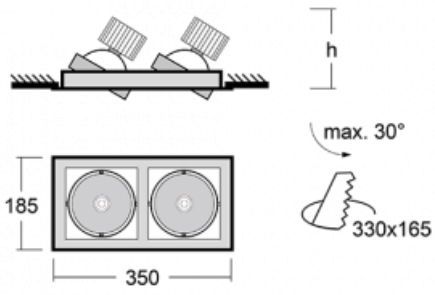

Leuchte

Gatu

21-001F-20GHV/M/830, B +
00-00153MI

Wenn man einfaches Design zu Grunde nimmt und Funktionalität hinzufügt, entstehen die Leuchten der Gatu-Familie. Sie können die Einbauleuchte mit schwenkbarem Scheinwerfer je nach Bedarf auf das gewünschte Objekt richten. Neben leuchtstarken LEDs mit einer Farbwiedergabe von $Ra > 80$ oder $Ra > 90$ umfasst die Beleuchtung auch eine breite Palette von Leuchtmitteln. Die Technologie RealWhite betont Weiß, StrongColour akzentuiert die gewählte Farbe und Realcolour mit einer extrem hohen Farbwiedergabe von $Ra > 97$ hebt die tatsächliche Farbe des Objekts hervor. Dadurch wirkt das beleuchtete Objekt noch ansprechender, weshalb sich die Gatu-Beleuchtung für Geschäftsräume, Kulturräume, Autohäuser und Schaufenster eignet.

Typ der Montage	Einbauleuchten
Typ der Ausstrahlung	Direkte
Form der Leuchte	Eckige
Farbe der Leuchte	Schwarz
Material	Stahlblech
Lebensdauer	L80/B10 50 000 Stunden
Garantie	5 years
Beschreibung der Leuchte	Einbauleuchte
Abmessungen	350 mm × 185 mm × 100 mm
Lichtquelle	LED MODUL
Art der Optik	Reflektor
Lichtstrom*	2640 lm
Farbtemperatur	3000 K Warm weiss
Leuchtwirkungsgrad	108 lm/W
MacAdam Lichtquelle	3
Farbwiedergabeindex	80
Abstrahlwinkel	41°
Leistungsaufnahme*	49 W
Anschluss der Leuchte	ON/OFF 1 Stunde
Elektrische Spannung	220-240V
Frequenz	50/60Hz

 **CE IP 20**

*±10 %

Technische Zeichnung

Zum Herunterladen

Montageanleitung

Fotografie