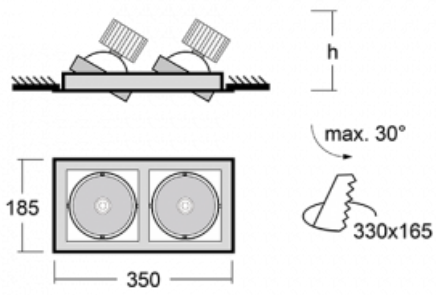

Leuchte

Gatu

21-001F-20GHV/840, W +
00-00151E

Wenn man einfaches Design zu Grunde nimmt und Funktionalität hinzufügt, entstehen die Leuchten der Gatu-Familie. Sie können die Einbauleuchte mit schwenkbarem Scheinwerfer je nach Bedarf auf das gewünschte Objekt richten. Neben leuchtstarken LEDs mit einer Farbwiedergabe von $Ra > 80$ oder $Ra > 90$ umfasst die Beleuchtung auch eine breite Palette von Leuchtmitteln. Die Technologie RealWhite betont Weiß, StrongColour akzentuiert die gewählte Farbe und Realcolour mit einer extrem hohen Farbwiedergabe von $Ra > 97$ hebt die tatsächliche Farbe des Objekts hervor. Dadurch wirkt das beleuchtete Objekt noch ansprechender, weshalb sich die Gatu-Beleuchtung für Geschäftsräume, Kulturräume, Autohäuser und Schaufenster eignet.

Typ der Montage	Einbauleuchten
Typ der Ausstrahlung	Direkte
Form der Leuchte	Eckige
Farbe der Leuchte	Weiss
Material	Stahlblech
Lebensdauer	L80/B10 50 000 Stunden
Garantie	60 Monate
Beschreibung der Leuchte	Einbauleuchte
Abmessungen	350 mm × 185 mm × 100 mm
Lichtquelle	LED MODUL
Art der Optik	Reflektor
Lichtstrom	1290 lm ± 10 %
Farbtemperatur	4000 K Kalt weiss
Leuchtwirkungsgrad	134 lm/W
MacAdam Lichtquelle	3
Farbwiedergabeindex	80
Abstrahlwinkel	41°
Leistungsaufnahme	19.2 W ± 10 %
Anschluss der Leuchte	EVG nicht dimmbar
Elektrische Spannung	220-240V
Frequenz	50/60Hz

 **CE** IP 20

Technische Zeichnung

Zum Herunterladen

Montageanleitung

Fotografie