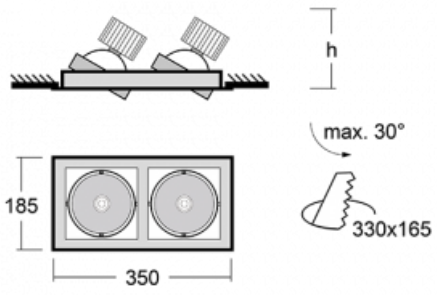

Leuchte

Gatu

21-001F-20GHV/840, W +
00-00151E

Wenn man einfaches Design zu Grunde nimmt und Funktionalität hinzufügt, entstehen die Leuchten der Gatu-Familie. Sie können die Einbauleuchte mit schwenkbarem Scheinwerfer je nach Bedarf auf das gewünschte Objekt richten. Neben leuchtstarken LEDs mit einer Farbwiedergabe von Ra>80 oder Ra>90 umfasst die Beleuchtung auch eine breite Palette von Leuchtmitteln. Die Technologie RealWhite betont Weiß, StrongColour akzentuiert die gewählte Farbe und Realcolour mit einer extrem hohen Farbwiedergabe von Ra>97 hebt die tatsächliche Farbe des Objekts hervor. Dadurch wirkt das beleuchtete Objekt noch ansprechender, weshalb sich die Gatu-Beleuchtung für Geschäftsräume, Kulturräume, Autohäuser und Schaufenster eignet.

| | |
|--------------------------|--------------------------|
| Typ der Montage | Einbauleuchten |
| Typ der Ausstrahlung | Direkte |
| Form der Leuchte | Eckige |
| Farbe der Leuchte | Weiss |
| Material | Stahlblech |
| Lebensdauer | L80/B10 50 000 Stunden |
| Garantie | 5 years |
| Beschreibung der Leuchte | Einbauleuchte |
| Abmessungen | 350 mm × 185 mm × 100 mm |
| Lichtquelle | LED MODUL |
| Art der Optik | Reflektor |
| Lichtstrom* | 1290 lm |
| Farbtemperatur | 4000 K Kalt weiss |
| Leuchtwirkungsgrad | 134 lm/W |
| MacAdam Lichtquelle | 3 |
| Farbwiedergabeindex | 80 |
| Abstrahlwinkel | 41° |
| Leistungsaufnahme* | 19.2 W |
| Anschluss der Leuchte | ON/OFF |
| Elektrische Spannung | 220-240V |
| Frequenz | 50/60Hz |

 **CE IP 20**

*±10 %

Technische Zeichnung

Zum Herunterladen

Montageanleitung

Fotografie