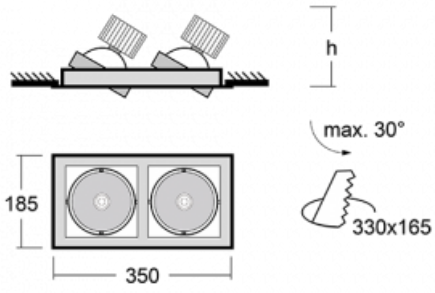

Leuchte

Gatu

21-001F-20GHV/840, S +
00-00155DI

Wenn man einfaches Design zu Grunde nimmt und Funktionalität hinzufügt, entstehen die Leuchten der Gatu-Familie. Sie können die Einbauleuchte mit schwenkbarem Scheinwerfer je nach Bedarf auf das gewünschte Objekt richten. Neben leuchtstarken LEDs mit einer Farbwiedergabe von $Ra > 80$ oder $Ra > 90$ umfasst die Beleuchtung auch eine breite Palette von Leuchtmitteln. Die Technologie RealWhite betont Weiß, StrongColour akzentuiert die gewählte Farbe und Realcolour mit einer extrem hohen Farbwiedergabe von $Ra > 97$ hebt die tatsächliche Farbe des Objekts hervor. Dadurch wirkt das beleuchtete Objekt noch ansprechender, weshalb sich die Gatu-Beleuchtung für Geschäftsräume, Kulturräume, Autohäuser und Schaufenster eignet.

Typ der Montage	Einbauleuchten
Typ der Ausstrahlung	Direkte
Form der Leuchte	Eckige
Farbe der Leuchte	Silber
Material	Stahlblech
Lebensdauer	L80/B10 50 000 Stunden
Garantie	60 Monate
Beschreibung der Leuchte	Einbauleuchte
Abmessungen	350 mm × 185 mm × 100 mm
Lichtquelle	LED MODUL
Art der Optik	Reflektor
Lichtstrom	2770 lm ± 10 %
Farbtemperatur	4000 K Kalt weiss
Leuchtwirkungsgrad	113 lm/W
MacAdam Lichtquelle	3
Farbwiedergabeindex	80
Abstrahlwinkel	41°
Leistungsaufnahme	49 W ± 10 %
Anschluss der Leuchte	Multiwatt DALI dimmbar
Elektrische Spannung	220-240V
Frequenz	50/60Hz

 **CE** IP 20

Technische Zeichnung

Zum Herunterladen

Montageanleitung

Fotografie