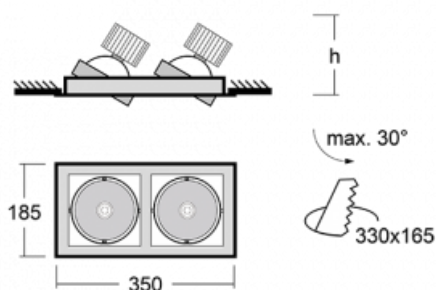

Leuchte

Gatu

21-001F-20GHV/840, S + 00-00151E

Wenn man einfaches Design zu Grunde nimmt und Funktionalität hinzufügt, entstehen die Leuchten der Gatu-Familie. Sie können die Einbauleuchte mit schwenkbarem Scheinwerfer je nach Bedarf auf das gewünschte Objekt richten. Neben leuchtstarken LEDs mit einer Farbwiedergabe von $Ra > 80$ oder $Ra > 90$ umfasst die Beleuchtung auch eine breite Palette von Leuchtmitteln. Die Technologie RealWhite betont Weiß, StrongColour akzentuiert die gewählte Farbe und Realcolour mit einer extrem hohen Farbwiedergabe von $Ra > 97$ hebt die tatsächliche Farbe des Objekts hervor. Dadurch wirkt das beleuchtete Objekt noch ansprechender, weshalb sich die Gatu-Beleuchtung für Geschäftsräume, Autohäuser und Schaufenster eignet.

Technische Zeichnung

Typ der Montage	Einbauleuchten
Typ der Ausstrahlung	Direkte
Form der Leuchte	Eckige
Farbe der Leuchte	Silber
Material	Stahlblech
Lebensdauer	L80/B10 50 000 Stunden
Garantie	5 years
Beschreibung der Leuchte	Einbauleuchte
Abmessungen	350 mm × 185 mm × 100 mm
Lichtquelle	LED MODUL
Art der Optik	Reflektor
Lichtstrom*	1290 lm
Farbtemperatur	4000 K Kalt weiss
Leuchtwirkungsgrad	134 lm/W
MacAdam Lichtquelle	3
Farbwiedergabeindex	80
Abstrahlwinkel	41°
Leistungsaufnahme*	19.2 W
Anschluss der Leuchte	ON/OFF
Elektrische Spannung	220-240V
Frequenz	50/60Hz

 CE IP 20

*±10 %

Zum Herunterladen

Montageanleitung

Fotografie