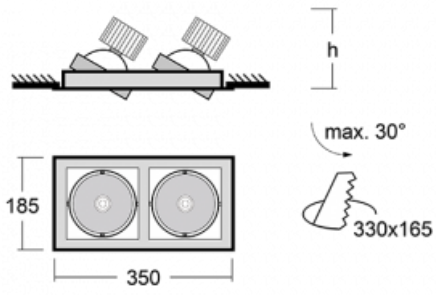

Leuchte

Gatu

21-001F-20GHV/840, B +
00-00152E

Wenn man einfaches Design zu Grunde nimmt und Funktionalität hinzufügt, entstehen die Leuchten der Gatu-Familie. Sie können die Einbauleuchte mit schwenkbarem Scheinwerfer je nach Bedarf auf das gewünschte Objekt richten. Neben leuchtstarken LEDs mit einer Farbwiedergabe von $Ra > 80$ oder $Ra > 90$ umfasst die Beleuchtung auch eine breite Palette von Leuchtmitteln. Die Technologie RealWhite betont Weiß, StrongColour akzentuiert die gewählte Farbe und Realcolour mit einer extrem hohen Farbwiedergabe von $Ra > 97$ hebt die tatsächliche Farbe des Objekts hervor. Dadurch wirkt das beleuchtete Objekt noch ansprechender, weshalb sich die Gatu-Beleuchtung für Geschäftsräume, Kulturräume, Autohäuser und Schaufenster eignet.

Typ der Montage	Einbauleuchten
Typ der Ausstrahlung	Direkte
Form der Leuchte	Eckige
Farbe der Leuchte	Schwarz
Material	Stahlblech
Lebensdauer	L80/B10 50 000 Stunden
Garantie	5 years
Beschreibung der Leuchte	Einbauleuchte
Abmessungen	350 mm × 185 mm × 100 mm
Lichtquelle	LED MODUL
Art der Optik	Reflektor
Lichtstrom*	2190 lm
Farbtemperatur	4000 K Kalt weiss
Leuchtwirkungsgrad	122 lm/W
MacAdam Lichtquelle	3
Farbwiedergabeindex	80
Abstrahlwinkel	41°
Leistungsaufnahme*	36 W
Anschluss der Leuchte	ON/OFF
Elektrische Spannung	220-240V
Frequenz	50/60Hz

 CE IP 20

*±10 %

Technische Zeichnung

Zum Herunterladen

Montageanleitung

Fotografie