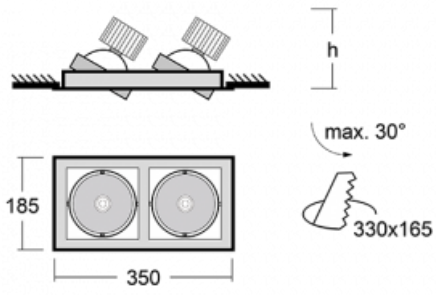

Leuchte

Gatu

21-001F-20GHV/840, B +
00-00151E

Wenn man einfaches Design zu Grunde nimmt und Funktionalität hinzufügt, entstehen die Leuchten der Gatu-Familie. Sie können die Einbauleuchte mit schwenkbarem Scheinwerfer je nach Bedarf auf das gewünschte Objekt richten. Neben leuchtstarken LEDs mit einer Farbwiedergabe von $Ra > 80$ oder $Ra > 90$ umfasst die Beleuchtung auch eine breite Palette von Leuchtmitteln. Die Technologie RealWhite betont Weiß, StrongColour akzentuiert die gewählte Farbe und Realcolour mit einer extrem hohen Farbwiedergabe von $Ra > 97$ hebt die tatsächliche Farbe des Objekts hervor. Dadurch wirkt das beleuchtete Objekt noch ansprechender, weshalb sich die Gatu-Beleuchtung für Geschäftsräume, Kulturräume, Autohäuser und Schaufenster eignet.

Typ der Montage	Einbauleuchten
Typ der Ausstrahlung	Direkte
Form der Leuchte	Eckige
Farbe der Leuchte	Schwarz
Material	Stahlblech
Lebensdauer	L80/B10 50 000 Stunden
Garantie	60 Monate
Beschreibung der Leuchte	Einbauleuchte
Abmessungen	350 mm × 185 mm × 100 mm
Lichtquelle	LED MODUL
Art der Optik	Reflektor
Lichtstrom	1290 lm ± 10 %
Farbtemperatur	4000 K Kalt weiss
Leuchtwirkungsgrad	134 lm/W
MacAdam Lichtquelle	3
Farbwiedergabeindex	80
Abstrahlwinkel	41°
Leistungsaufnahme	19.2 W ± 10 %
Anschluss der Leuchte	EVG nicht dimmbar
Elektrische Spannung	220-240V
Frequenz	50/60Hz

 **CE** IP 20

Technische Zeichnung

Zum Herunterladen

Montageanleitung

Fotografie