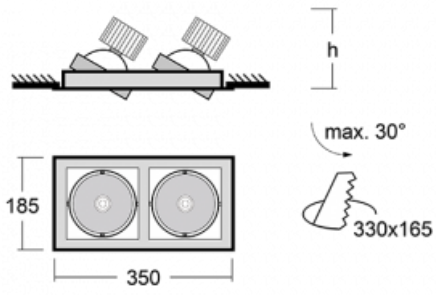

Technische Zeichnung