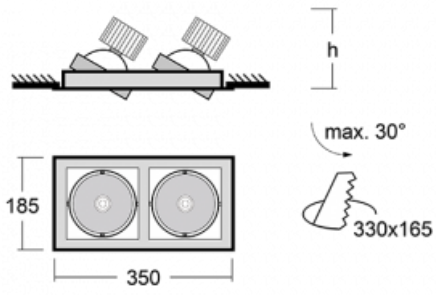

Leuchte

Gatu

21-001F-20GHV/830, W +
00-00151E

Wenn man einfaches Design zu Grunde nimmt und Funktionalität hinzufügt, entstehen die Leuchten der Gatu-Familie. Sie können die Einbauleuchte mit schwenkbarem Scheinwerfer je nach Bedarf auf das gewünschte Objekt richten. Neben leuchtstarken LEDs mit einer Farbwiedergabe von $Ra > 80$ oder $Ra > 90$ umfasst die Beleuchtung auch eine breite Palette von Leuchtmitteln. Die Technologie RealWhite betont Weiß, StrongColour akzentuiert die gewählte Farbe und Realcolour mit einer extrem hohen Farbwiedergabe von $Ra > 97$ hebt die tatsächliche Farbe des Objekts hervor. Dadurch wirkt das beleuchtete Objekt noch ansprechender, weshalb sich die Gatu-Beleuchtung für Geschäftsräume, Kulturräume, Autohäuser und Schaufenster eignet.

Typ der Montage	Einbauleuchten
Typ der Ausstrahlung	Direkte
Form der Leuchte	Eckige
Farbe der Leuchte	Weiss
Material	Stahlblech
Lebensdauer	L80/B10 50 000 Stunden
Garantie	60 Monate
Beschreibung der Leuchte	Einbauleuchte
Abmessungen	350 mm × 185 mm × 100 mm
Lichtquelle	LED MODUL
Art der Optik	Reflektor
Lichtstrom	1230 lm ± 10 %
Farbtemperatur	3000 K Warm weiss
Leuchtwirkungsgrad	128 lm/W
MacAdam Lichtquelle	3
Farbwiedergabeindex	80
Abstrahlwinkel	41°
Leistungsaufnahme	19.2 W ± 10 %
Anschluss der Leuchte	EVG nicht dimmbar
Elektrische Spannung	220-240V
Frequenz	50/60Hz

 **CE** IP 20

Technische Zeichnung

Zum Herunterladen

Montageanleitung

Fotografie