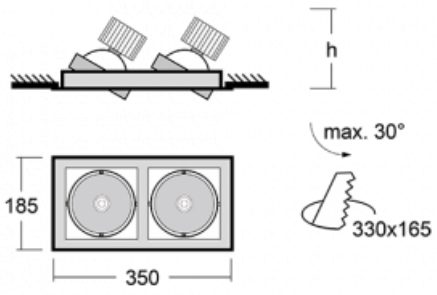

Leuchte

Gatu

21-001F-20GHV/830, S +
00-00153E

Wenn man einfaches Design zu Grunde nimmt und Funktionalität hinzufügt, entstehen die Leuchten der Gatu-Familie. Sie können die Einbauleuchte mit schwenkbarem Scheinwerfer je nach Bedarf auf das gewünschte Objekt richten. Neben leuchtstarken LEDs mit einer Farbwiedergabe von $Ra > 80$ oder $Ra > 90$ umfasst die Beleuchtung auch eine breite Palette von Leuchtmitteln. Die Technologie RealWhite betont Weiß, StrongColour akzentuiert die gewählte Farbe und Realcolour mit einer extrem hohen Farbwiedergabe von $Ra > 97$ hebt die tatsächliche Farbe des Objekts hervor. Dadurch wirkt das beleuchtete Objekt noch ansprechender, weshalb sich die Gatu-Beleuchtung für Geschäftsräume, Kulturräume, Autohäuser und Schaufenster eignet.

Typ der Montage	Einbauleuchten
Typ der Ausstrahlung	Direkte
Form der Leuchte	Eckige
Farbe der Leuchte	Silber
Material	Stahlblech
Lebensdauer	L80/B10 50 000 Stunden
Garantie	60 Monate
Beschreibung der Leuchte	Einbauleuchte
Abmessungen	350 mm × 185 mm × 100 mm
Lichtquelle	LED MODUL
Art der Optik	Reflektor
Lichtstrom	2640 lm ± 10 %
Farbtemperatur	3000 K Warm weiss
Leuchtwirkungsgrad	108 lm/W
MacAdam Lichtquelle	3
Farbwiedergabeindex	80
Abstrahlwinkel	41°
Leistungsaufnahme	49 W ± 10 %
Anschluss der Leuchte	EVG nicht dimmbar
Elektrische Spannung	220-240V
Frequenz	50/60Hz

 **CE** IP 20

Technische Zeichnung

Zum Herunterladen

Montageanleitung

Fotografie