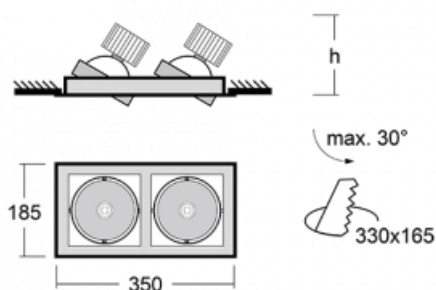

Leuchte

Gatu

21-001F-20GHV/830, S + 00-00151E

Wenn man einfaches Design zu Grunde nimmt und Funktionalität hinzufügt, entstehen die Leuchten der Gatu-Familie. Sie können die Einbauleuchte mit schwenkbarem Scheinwerfer je nach Bedarf auf das gewünschte Objekt richten. Neben leuchtstarken LEDs mit einer Farbwiedergabe von $Ra > 80$ oder $Ra > 90$ umfasst die Beleuchtung auch eine breite Palette von Leuchtmitteln. Die Technologie RealWhite betont Weiß, StrongColour akzentuiert die gewählte Farbe und Realcolour mit einer extrem hohen Farbwiedergabe von $Ra > 97$ hebt die tatsächliche Farbe des Objekts hervor. Dadurch wirkt das beleuchtete Objekt noch ansprechender, weshalb sich die Gatu-Beleuchtung für Geschäftsräume und Kulturräume, Autohäuser und Schaufenster eignet.

Technische Zeichnung

Typ der Montage	Einbauleuchten
Typ der Ausstrahlung	Direkte
Form der Leuchte	Eckige
Farbe der Leuchte	Silber
Material	Stahlblech
Lebensdauer	L80/B10 50 000 Stunden
Garantie	60 Monate
Beschreibung der Leuchte	Einbauleuchte
Abmessungen	350 mm × 185 mm × 100 mm
Lichtquelle	LED MODUL
Art der Optik	Reflektor
Lichtstrom	1230 lm ± 10 %
Farbtemperatur	3000 K Warm weiss
Leuchtwirkungsgrad	128 lm/W
MacAdam Lichtquelle	3
Farbwiedergabeindex	80
Abstrahlwinkel	41°
Leistungsaufnahme	19.2 W ± 10 %
Anschluss der Leuchte	EVG nicht dimmbar
Elektrische Spannung	220-240V
Frequenz	50/60Hz

  IP 20

Zum Herunterladen

Montageanleitung

Fotografie