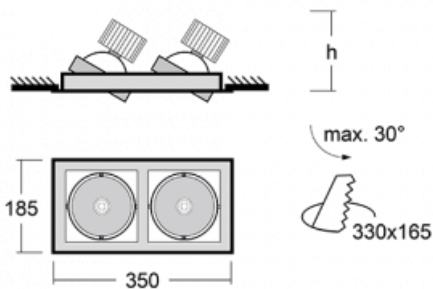

Leuchte

Gatu

21-001F-20GHV/830, S + 00-00151E

Wenn man einfaches Design zu Grunde nimmt und Funktionalität hinzufügt, entstehen die Leuchten der Gatu-Familie. Sie können die Einbauleuchte mit schwenkbarem Scheinwerfer je nach Bedarf auf das gewünschte Objekt richten. Neben leuchtstarken LEDs mit einer Farbwiedergabe von $Ra > 80$ oder $Ra > 90$ umfasst die Beleuchtung auch eine breite Palette von Leuchtmitteln. Die Technologie RealWhite betont Weiß, StrongColour akzentuiert die gewählte Farbe und Realcolour mit einer extrem hohen Farbwiedergabe von $Ra > 97$ hebt die tatsächliche Farbe des Objekts hervor. Dadurch wirkt das beleuchtete Objekt noch ansprechender, weshalb sich die Gatu-Beleuchtung für Geschäftsräume, Autohäuser und Schaufenster eignet.

Technische Zeichnung

Typ der Montage	Einbauleuchten
Typ der Ausstrahlung	Direkte
Form der Leuchte	Eckige
Farbe der Leuchte	Silber
Material	Stahlblech
Lebensdauer	L80/B10 50 000 Stunden
Garantie	5 years
Beschreibung der Leuchte	Einbauleuchte
Abmessungen	350 mm × 185 mm × 100 mm
Lichtquelle	LED MODUL
Art der Optik	Reflektor
Lichtstrom*	1230 lm
Farbtemperatur	3000 K Warm weiss
Leuchtwirkungsgrad	128 lm/W
MacAdam Lichtquelle	3
Farbwiedergabeindex	80
Abstrahlwinkel	41°
Leistungsaufnahme*	19.2 W
Anschluss der Leuchte	ON/OFF
Elektrische Spannung	220-240V
Frequenz	50/60Hz

 **IP 20**

*±10 %

Zum Herunterladen

Montageanleitung

Fotografie