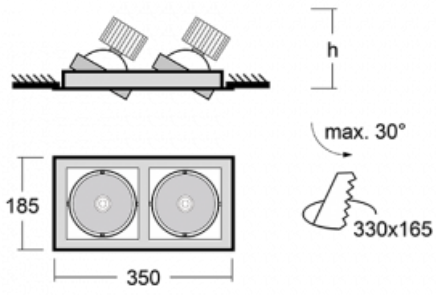

Leuchte

Gatu

21-001F-20GHV/830, B +
00-00152E

Wenn man einfaches Design zu Grunde nimmt und Funktionalität hinzufügt, entstehen die Leuchten der Gatu-Familie. Sie können die Einbauleuchte mit schwenkbarem Scheinwerfer je nach Bedarf auf das gewünschte Objekt richten. Neben leuchtstarken LEDs mit einer Farbwiedergabe von $Ra > 80$ oder $Ra > 90$ umfasst die Beleuchtung auch eine breite Palette von Leuchtmitteln. Die Technologie RealWhite betont Weiß, StrongColour akzentuiert die gewählte Farbe und Realcolour mit einer extrem hohen Farbwiedergabe von $Ra > 97$ hebt die tatsächliche Farbe des Objekts hervor. Dadurch wirkt das beleuchtete Objekt noch ansprechender, weshalb sich die Gatu-Beleuchtung für Geschäftsräume, Kulturräume, Autohäuser und Schaufenster eignet.

Typ der Montage	Einbauleuchten
Typ der Ausstrahlung	Direkte
Form der Leuchte	Eckige
Farbe der Leuchte	Schwarz
Material	Stahlblech
Lebensdauer	L80/B10 50 000 Stunden
Garantie	5 years
Beschreibung der Leuchte	Einbauleuchte
Abmessungen	350 mm × 185 mm × 100 mm
Lichtquelle	LED MODUL
Art der Optik	Reflektor
Lichtstrom*	2090 lm
Farbtemperatur	3000 K Warm weiss
Leuchtwirkungsgrad	116 lm/W
MacAdam Lichtquelle	3
Farbwiedergabeindex	80
Abstrahlwinkel	41°
Leistungsaufnahme*	36 W
Anschluss der Leuchte	ON/OFF
Elektrische Spannung	220-240V
Frequenz	50/60Hz

 **CE IP 20**

*±10 %

Technische Zeichnung

Zum Herunterladen

Montageanleitung

Fotografie