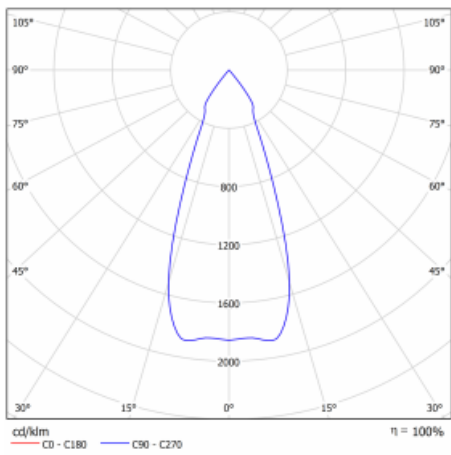

Technische Zeichnung

Kurve