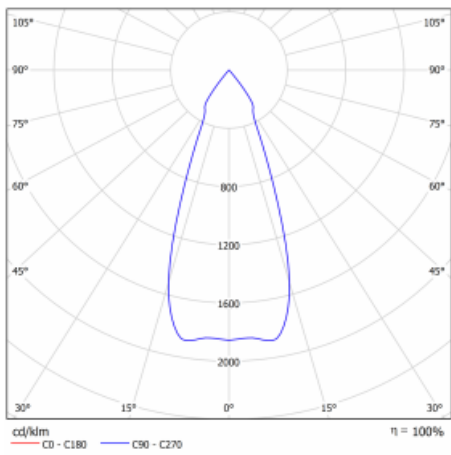

Leuchte

Gatu

21-001F-10GJV/M/840, W +
00-00153M

Wenn man einfaches Design zu Grunde nimmt und Funktionalität hinzufügt, entstehen die Leuchten der Gatu-Familie. Sie können die Einbauleuchte mit schwenkbarem Scheinwerfer je nach Bedarf auf das gewünschte Objekt richten. Neben leuchtstarken LEDs mit einer Farbwiedergabe von $Ra > 80$ oder $Ra > 90$ umfasst die Beleuchtung auch eine breite Palette von Leuchtmitteln. Die Technologie RealWhite betont Weiß, StrongColour akzentuiert die gewählte Farbe und Realcolour mit einer extrem hohen Farbwiedergabe von $Ra > 97$ hebt die tatsächliche Farbe des Objekts hervor. Dadurch wirkt das beleuchtete Objekt noch ansprechender, weshalb sich die Gatu-Beleuchtung für Geschäfts- und Kulturräume, Autohäuser und Schaufenster eignet.

Typ der Montage	Einbauleuchten
Typ der Ausstrahlung	Direkte
Form der Leuchte	Eckige
Farbe der Leuchte	Weiss
Material	Stahlblech
Lebensdauer	L80/B10 50 000 Stunden
Garantie	60 Monate
Beschreibung der Leuchte	Einbauleuchte
Abmessungen	185 mm × 185 mm × 100 mm
Lichtquelle	LED MODUL
Art der Optik	Reflektor
Lichtstrom	2770 lm ± 10 %
Farbtemperatur	4000 K Kalt weiss
Leuchtwirkungsgrad	113 lm/W
MacAdam Lichtquelle	3
Farbwiedergabeindex	80
Abstrahlwinkel	41°
Leistungsaufnahme	24.5 W ± 10 %
Anschluss der Leuchte	EVG und Notlicht 1 Stunde
Elektrische Spannung	220-240V
Frequenz	50/60Hz

 **CE** IP 20

Technische Zeichnung

Kurve

Zum Herunterladen

Montageanleitung

Fotografie