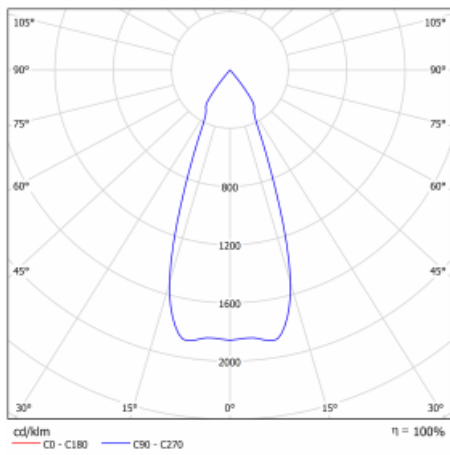

Leuchte

Gatu

21-001F-10GJV/M/840, W +
00-00152M

Wenn man einfaches Design zu Grunde nimmt und Funktionalität hinzufügt, entstehen die Leuchten der Gatu-Familie. Sie können die Einbauleuchte mit schwenkbarem Scheinwerfer je nach Bedarf auf das gewünschte Objekt richten. Neben leuchtstarken LEDs mit einer Farbwiedergabe von $Ra > 80$ oder $Ra > 90$ umfasst die Beleuchtung auch eine breite Palette von Leuchtmitteln. Die Technologie RealWhite betont Weiß, StrongColour akzentuiert die gewählte Farbe und Realcolour mit einer extrem hohen Farbwiedergabe von $Ra > 97$ hebt die tatsächliche Farbe des Objekts hervor. Dadurch wirkt das beleuchtete Objekt noch ansprechender, weshalb sich die Gatu-Beleuchtung für Geschäftsräume, Kulturräume, Autohäuser und Schaufenster eignet.

Typ der Montage	Einbauleuchten
Typ der Ausstrahlung	Direkte
Form der Leuchte	Eckige
Farbe der Leuchte	Weiss
Material	Stahlblech
Lebensdauer	L80/B10 50 000 Stunden
Garantie	60 Monate
Beschreibung der Leuchte	Einbauleuchte
Abmessungen	185 mm × 185 mm × 100 mm
Lichtquelle	LED MODUL
Art der Optik	Reflektor
Lichtstrom	2190 lm ± 10 %
Farbtemperatur	4000 K Kalt weiss
Leuchtwirkungsgrad	122 lm/W
MacAdam Lichtquelle	3
Farbwiedergabeindex	80
Abstrahlwinkel	41°
Leistungsaufnahme	18 W ± 10 %
Anschluss der Leuchte	EVG und Notlicht 1 Stunde
Elektrische Spannung	220-240V
Frequenz	50/60Hz

 **CE** IP 20

Technische Zeichnung

Kurve

Zum Herunterladen

Montageanleitung

Fotografie