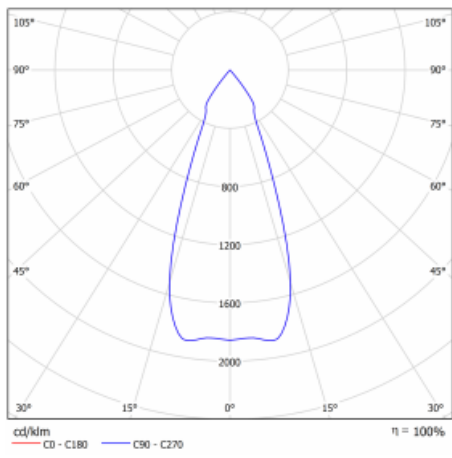

Leuchte

Gatu

21-001F-10GJV/M/840, S +
00-00155M3I

Wenn man einfaches Design zu Grunde nimmt und Funktionalität hinzufügt, entstehen die Leuchten der Gatu-Familie. Sie können die Einbauleuchte mit schwenkbarem Scheinwerfer je nach Bedarf auf das gewünschte Objekt richten. Neben leuchtstarken LEDs mit einer Farbwiedergabe von $Ra > 80$ oder $Ra > 90$ umfasst die Beleuchtung auch eine breite Palette von Leuchtmitteln. Die Technologie RealWhite betont Weiß, StrongColour akzentuiert die gewählte Farbe und Realcolour mit einer extrem hohen Farbwiedergabe von $Ra > 97$ hebt die tatsächliche Farbe des Objekts hervor. Dadurch wirkt das beleuchtete Objekt noch ansprechender, weshalb sich die Gatu-Beleuchtung für Geschäfts- und Kulturräume, Autohäuser und Schaufenster eignet.

Typ der Montage	Einbauleuchten
Typ der Ausstrahlung	Direkte
Form der Leuchte	Eckige
Farbe der Leuchte	Silber
Material	Stahlblech
Lebensdauer	L80/B10 50 000 Stunden
Garantie	60 Monate
Beschreibung der Leuchte	Einbauleuchte
Abmessungen	185 mm × 185 mm × 100 mm
Lichtquelle	LED MODUL
Art der Optik	Reflektor
Lichtstrom	4440 lm ± 10 %
Farbtemperatur	4000 K Kalt weiss
Leuchtwirkungsgrad	100 lm/W
MacAdam Lichtquelle	3
Farbwiedergabeindex	80
Abstrahlwinkel	41°
Leistungsaufnahme	44.5 W ± 10 %
Anschluss der Leuchte	Multiwatt EVG und Notlicht 3 Stunden
Elektrische Spannung	220-240V
Frequenz	50/60Hz

 **CE** IP 20

Technische Zeichnung

Kurve

Zum Herunterladen

Montageanleitung

Fotografie