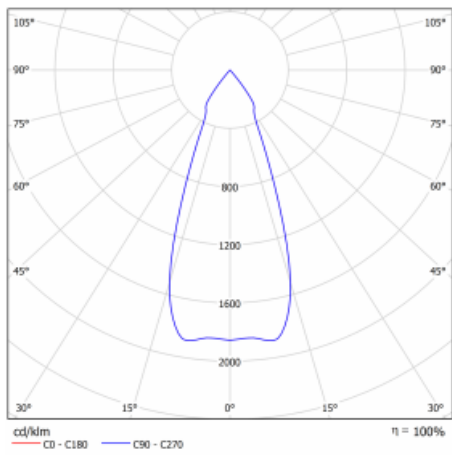

Typ der Montage	Einbauleuchten
Typ der Ausstrahlung	Direkte
Form der Leuchte	Eckige
Farbe der Leuchte	Silber
Material	Stahlblech
Lebensdauer	L80/B10 50 000 Stunden
Garantie	5 years
Beschreibung der Leuchte	Einbauleuchte
Abmessungen	185 mm × 185 mm × 100 mm
Lichtquelle	LED MODUL
Art der Optik	Reflektor
Lichtstrom*	2770 lm
Farbtemperatur	4000 K Kalt weiss
Leuchtwirkungsgrad	113 lm/W
MacAdam Lichtquelle	3
Farbwiedergabeindex	80
Abstrahlwinkel	41°
Leistungsaufnahme*	24.5 W
Anschluss der Leuchte	ON/OFF 3 Stunde
Elektrische Spannung	220-240V
Frequenz	50/60Hz

 **CE IP 20**

*±10 %

Technische Zeichnung

Kurve

Zum Herunterladen

Montageanleitung

Fotografie