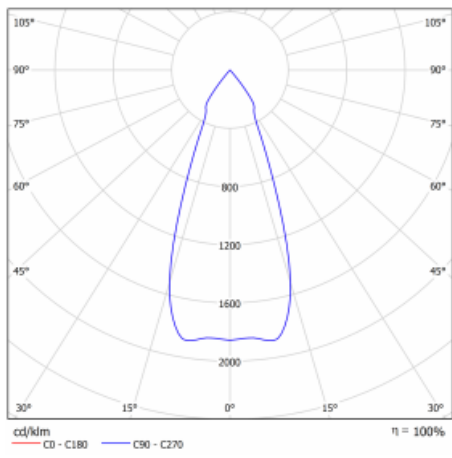

Leuchte

Gatu

21-001F-10GJV/M/840, S +
00-00153M3

Wenn man einfaches Design zu Grunde nimmt und Funktionalität hinzufügt, entstehen die Leuchten der Gatu-Familie. Sie können die Einbauleuchte mit schwenkbarem Scheinwerfer je nach Bedarf auf das gewünschte Objekt richten. Neben leuchtstarken LEDs mit einer Farbwiedergabe von $Ra > 80$ oder $Ra > 90$ umfasst die Beleuchtung auch eine breite Palette von Leuchtmitteln. Die Technologie RealWhite betont Weiß, StrongColour akzentuiert die gewählte Farbe und Realcolour mit einer extrem hohen Farbwiedergabe von $Ra > 97$ hebt die tatsächliche Farbe des Objekts hervor. Dadurch wirkt das beleuchtete Objekt noch ansprechender, weshalb sich die Gatu-Beleuchtung für Geschäftsräume, Kulturräume, Autohäuser und Schaufenster eignet.

Typ der Montage	Einbauleuchten
Typ der Ausstrahlung	Direkte
Form der Leuchte	Eckige
Farbe der Leuchte	Silber
Material	Stahlblech
Lebensdauer	L80/B10 50 000 Stunden
Garantie	60 Monate
Beschreibung der Leuchte	Einbauleuchte
Abmessungen	185 mm × 185 mm × 100 mm
Lichtquelle	LED MODUL
Art der Optik	Reflektor
Lichtstrom	2770 lm ± 10 %
Farbtemperatur	4000 K Kalt weiss
Leuchtwirkungsgrad	113 lm/W
MacAdam Lichtquelle	3
Farbwiedergabeindex	80
Abstrahlwinkel	41°
Leistungsaufnahme	24.5 W ± 10 %
Anschluss der Leuchte	EVG und Notlicht 3 Stunden
Elektrische Spannung	220-240V
Frequenz	50/60Hz

 **CE** IP 20

Technische Zeichnung

Kurve

Zum Herunterladen

Montageanleitung

Fotografie