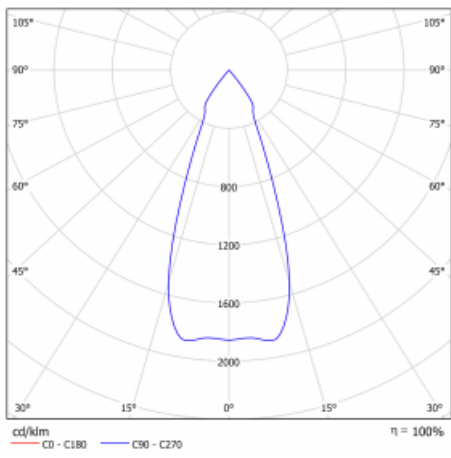

Leuchte

Gatu

21-001F-10GJV/M/830, W +
00-00155M3I

Wenn man einfaches Design zu Grunde nimmt und Funktionalität hinzufügt, entstehen die Leuchten der Gatu-Familie. Sie können die Einbauleuchte mit schwenkbarem Scheinwerfer je nach Bedarf auf das gewünschte Objekt richten. Neben leuchtstarken LEDs mit einer Farbwiedergabe von $Ra > 80$ oder $Ra > 90$ umfasst die Beleuchtung auch eine breite Palette von Leuchtmitteln. Die Technologie RealWhite betont Weiß, StrongColour akzentuiert die gewählte Farbe und Realcolour mit einer extrem hohen Farbwiedergabe von $Ra > 97$ hebt die tatsächliche Farbe des Objekts hervor. Dadurch wirkt das beleuchtete Objekt noch ansprechender, weshalb sich die Gatu-Beleuchtung für Geschäftsräume, Kulturräume, Autohäuser und Schaufenster eignet.

Typ der Montage	Einbauleuchten
Typ der Ausstrahlung	Direkte
Form der Leuchte	Eckige
Farbe der Leuchte	Weiss
Material	Stahlblech
Lebensdauer	L80/B10 50 000 Stunden
Garantie	60 Monate
Beschreibung der Leuchte	Einbauleuchte
Abmessungen	185 mm × 185 mm × 100 mm
Lichtquelle	LED MODUL
Art der Optik	Reflektor
Lichtstrom	4230 lm ± 10 %
Farbtemperatur	3000 K Warm weiss
Leuchtwirkungsgrad	95 lm/W
MacAdam Lichtquelle	3
Farbwiedergabeindex	80
Abstrahlwinkel	41°
Leistungsaufnahme	44.5 W ± 10 %
Anschluss der Leuchte	Multiwatt EVG und Notlicht 3 Stunden
Elektrische Spannung	220-240V
Frequenz	50/60Hz

 **CE** IP 20

Technische Zeichnung

Kurve

Zum Herunterladen

Montageanleitung

Fotografie