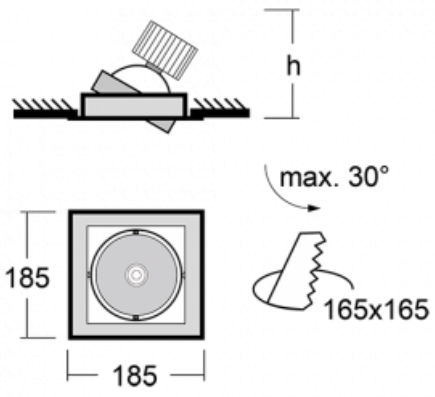

Leuchte

Gatu

21-001F-10GJV/M/830, W +
00-00155M3I

Wenn man einfaches Design zu Grunde nimmt und Funktionalität hinzufügt, entstehen die Leuchten der Gatu-Familie. Sie können die Einbauleuchte mit schwenkbarem Scheinwerfer je nach Bedarf auf das gewünschte Objekt richten. Neben leuchtstarken LEDs mit einer Farbwiedergabe von $Ra > 80$ oder $Ra > 90$ umfasst die Beleuchtung auch eine breite Palette von Leuchtmitteln. Die Technologie RealWhite betont Weiß, StrongColour akzentuiert die gewählte Farbe und Realcolour mit einer extrem hohen Farbwiedergabe von $Ra > 97$ hebt die tatsächliche Farbe des Objekts hervor. Dadurch wirkt das beleuchtete Objekt noch ansprechender, weshalb sich die Gatu-Beleuchtung für Geschäftsräume, Kulturräume, Autohäuser und Schaufenster eignet.

Typ der Montage	Einbauleuchten
Typ der Ausstrahlung	Direkte
Form der Leuchte	Eckige
Farbe der Leuchte	Weiss
Material	Stahlblech
Lebensdauer	L80/B10 50 000 Stunden
Garantie	60 Monate
Beschreibung der Leuchte	Einbauleuchte
Abmessungen	185 mm × 185 mm × 100 mm
Lichtquelle	LED MODUL
Art der Optik	Reflektor
Lichtstrom	4230 lm ± 10 %
Farbtemperatur	3000 K Warm weiss
Leuchtwirkungsgrad	95 lm/W
MacAdam Lichtquelle	3
Farbwiedergabeindex	80
Abstrahlwinkel	41°
Leistungsaufnahme	44.5 W ± 10 %
Anschluss der Leuchte	Multiwatt EVG und Notlicht 3 Stunden
Elektrische Spannung	220-240V
Frequenz	50/60Hz

 **CE** IP 20

Technische Zeichnung

Kurve

Zum Herunterladen

Montageanleitung

Fotografie