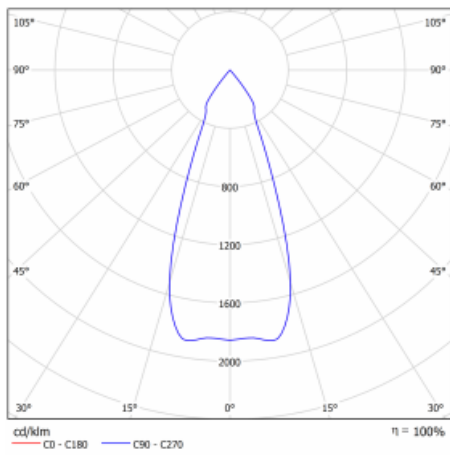

Typ der Montage	Einbauleuchten
Typ der Ausstrahlung	Direkte
Form der Leuchte	Eckige
Farbe der Leuchte	Weiss
Material	Stahlblech
Lebensdauer	L80/B10 50 000 Stunden
Garantie	5 years
Beschreibung der Leuchte	Einbauleuchte
Abmessungen	185 mm × 185 mm × 100 mm
Lichtquelle	LED MODUL
Art der Optik	Reflektor
Lichtstrom*	2640 lm
Farbtemperatur	3000 K Warm weiss
Leuchtwirkungsgrad	108 lm/W
MacAdam Lichtquelle	3
Farbwiedergabeindex	80
Abstrahlwinkel	41°
Leistungsaufnahme*	24.5 W
Anschluss der Leuchte	ON/OFF 1 Stunde
Elektrische Spannung	220-240V
Frequenz	50/60Hz

 CE IP 20

*±10 %

Technische Zeichnung

Kurve

Zum Herunterladen

Montageanleitung

Fotografie