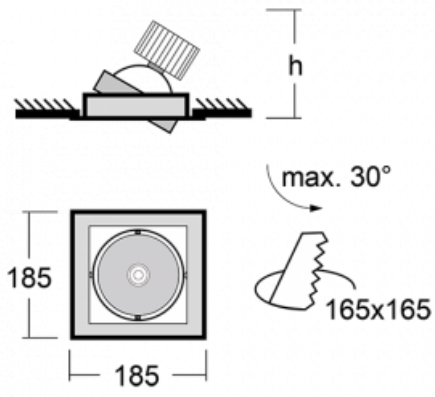

Leuchte

Gatu

21-001F-10GJV/M/830, W +
00-00153M

Wenn man einfaches Design zu Grunde nimmt und Funktionalität hinzufügt, entstehen die Leuchten der Gatu-Familie. Sie können die Einbauleuchte mit schwenkbarem Scheinwerfer je nach Bedarf auf das gewünschte Objekt richten. Neben leuchtstarken LEDs mit einer Farbwiedergabe von Ra>80 oder Ra>90 umfasst die Beleuchtung auch eine breite Palette von Leuchtmitteln. Die Technologie RealWhite betont Weiß, StrongColour akzentuiert die gewählte Farbe und Realcolour mit einer extrem hohen Farbwiedergabe von Ra>97 hebt die tatsächliche Farbe des Objekts hervor. Dadurch wirkt das beleuchtete Objekt noch ansprechender, weshalb sich die Gatu-Beleuchtung für Geschäftsräume, Kulturräume, Autohäuser und Schaufenster eignet.

Typ der Montage	Einbauleuchten
Typ der Ausstrahlung	Direkte
Form der Leuchte	Eckige
Farbe der Leuchte	Weiss
Material	Stahlblech
Lebensdauer	L80/B10 50 000 Stunden
Garantie	5 years
Beschreibung der Leuchte	Einbauleuchte
Abmessungen	185 mm × 185 mm × 100 mm
Lichtquelle	LED MODUL
Art der Optik	Reflektor
Lichtstrom*	2640 lm
Farbtemperatur	3000 K Warm weiss
Leuchtwirkungsgrad	108 lm/W
MacAdam Lichtquelle	3
Farbwiedergabeindex	80
Abstrahlwinkel	41°
Leistungsaufnahme*	24.5 W
Anschluss der Leuchte	ON/OFF 1 Stunde
Elektrische Spannung	220-240V
Frequenz	50/60Hz

 CE IP 20

*±10 %

Technische Zeichnung

Kurve

Zum Herunterladen

Montageanleitung

Fotografie