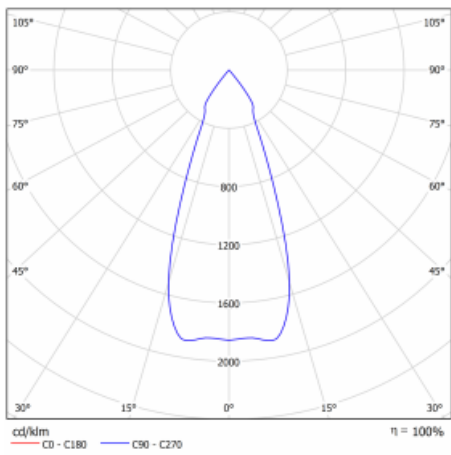

Typ der Montage	Einbauleuchten
Typ der Ausstrahlung	Direkte
Form der Leuchte	Eckige
Farbe der Leuchte	Weiss
Material	Stahlblech
Lebensdauer	L80/B10 50 000 Stunden
Garantie	5 years
Beschreibung der Leuchte	Einbauleuchte
Abmessungen	185 mm × 185 mm × 100 mm
Lichtquelle	LED MODUL
Art der Optik	Reflektor
Lichtstrom*	2090 lm
Farbtemperatur	3000 K Warm weiss
Leuchtwirkungsgrad	116 lm/W
MacAdam Lichtquelle	3
Farbwiedergabeindex	80
Abstrahlwinkel	41°
Leistungsaufnahme*	18 W
Anschluss der Leuchte	ON/OFF 1 Stunde
Elektrische Spannung	220-240V
Frequenz	50/60Hz

 CE IP 20

*±10 %

Technische Zeichnung

Kurve

Zum Herunterladen

Montageanleitung

Fotografie