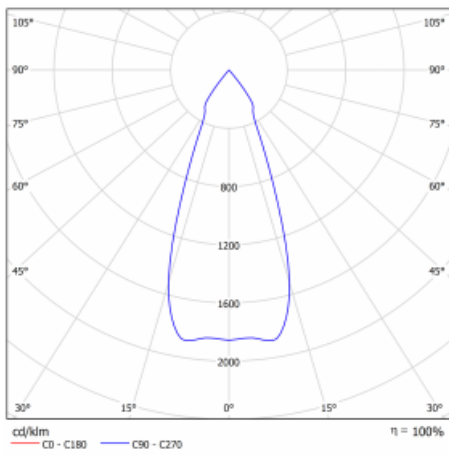

Technische Zeichnung

Kurve