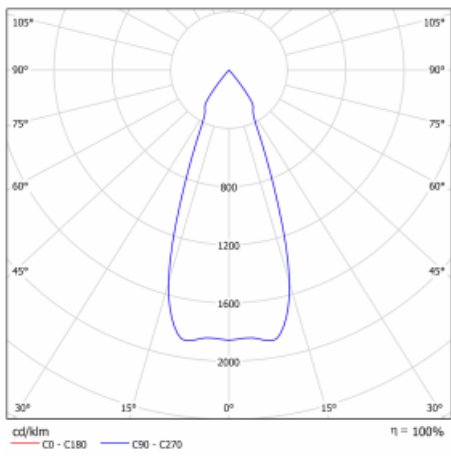

Leuchte

Gatu

21-001F-10GJV/M/830, S +
00-00153M3

Wenn man einfaches Design zu Grunde nimmt und Funktionalität hinzufügt, entstehen die Leuchten der Gatu-Familie. Sie können die Einbauleuchte mit schwenkbarem Scheinwerfer je nach Bedarf auf das gewünschte Objekt richten. Neben leuchtstarken LEDs mit einer Farbwiedergabe von $Ra > 80$ oder $Ra > 90$ umfasst die Beleuchtung auch eine breite Palette von Leuchtmitteln. Die Technologie RealWhite betont Weiß, StrongColour akzentuiert die gewählte Farbe und Realcolour mit einer extrem hohen Farbwiedergabe von $Ra > 97$ hebt die tatsächliche Farbe des Objekts hervor. Dadurch wirkt das beleuchtete Objekt noch ansprechender, weshalb sich die Gatu-Beleuchtung für Geschäftsräume, Kulturräume, Autohäuser und Schaufenster eignet.

Typ der Montage	Einbauleuchten
Typ der Ausstrahlung	Direkte
Form der Leuchte	Eckige
Farbe der Leuchte	Silber
Material	Stahlblech
Lebensdauer	L80/B10 50 000 Stunden
Garantie	60 Monate
Beschreibung der Leuchte	Einbauleuchte
Abmessungen	185 mm × 185 mm × 100 mm
Lichtquelle	LED MODUL
Art der Optik	Reflektor
Lichtstrom	2640 lm ± 10 %
Farbtemperatur	3000 K Warm weiss
Leuchtwirkungsgrad	108 lm/W
MacAdam Lichtquelle	3
Farbwiedergabeindex	80
Abstrahlwinkel	41°
Leistungsaufnahme	24.5 W ± 10 %
Anschluss der Leuchte	EVG und Notlicht 3 Stunden
Elektrische Spannung	220-240V
Frequenz	50/60Hz

 **CE** IP 20

Technische Zeichnung

Kurve

Zum Herunterladen

Montageanleitung

Fotografie