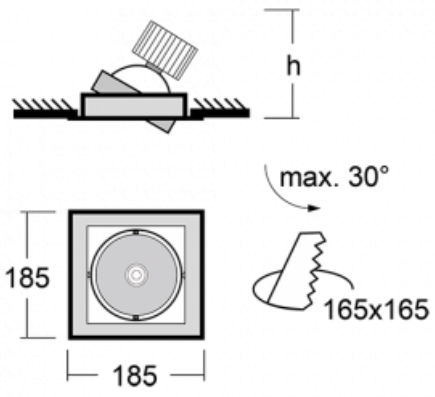

Technische Zeichnung