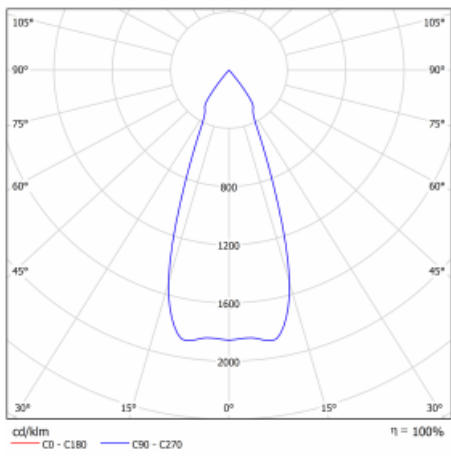

Leuchte

Gatu

21-001F-10GJV/M/830, S +
00-00152M3

Wenn man einfaches Design zu Grunde nimmt und Funktionalität hinzufügt, entstehen die Leuchten der Gatu-Familie. Sie können die Einbauleuchte mit schwenkbarem Scheinwerfer je nach Bedarf auf das gewünschte Objekt richten. Neben leuchtstarken LEDs mit einer Farbwiedergabe von $Ra > 80$ oder $Ra > 90$ umfasst die Beleuchtung auch eine breite Palette von Leuchtmitteln. Die Technologie RealWhite betont Weiß, StrongColour akzentuiert die gewählte Farbe und Realcolour mit einer extrem hohen Farbwiedergabe von $Ra > 97$ hebt die tatsächliche Farbe des Objekts hervor. Dadurch wirkt das beleuchtete Objekt noch ansprechender, weshalb sich die Gatu-Beleuchtung für Geschäftsräume, Kulturräume, Autohäuser und Schaufenster eignet.

Typ der Montage	Einbauleuchten
Typ der Ausstrahlung	Direkte
Form der Leuchte	Eckige
Farbe der Leuchte	Silber
Material	Stahlblech
Lebensdauer	L80/B10 50 000 Stunden
Garantie	60 Monate
Beschreibung der Leuchte	Einbauleuchte
Abmessungen	185 mm × 185 mm × 100 mm
Lichtquelle	LED MODUL
Art der Optik	Reflektor
Lichtstrom	2090 lm ± 10 %
Farbtemperatur	3000 K Warm weiss
Leuchtwirkungsgrad	116 lm/W
MacAdam Lichtquelle	3
Farbwiedergabeindex	80
Abstrahlwinkel	41°
Leistungsaufnahme	18 W ± 10 %
Anschluss der Leuchte	EVG und Notlicht 3 Stunden
Elektrische Spannung	220-240V
Frequenz	50/60Hz

 **CE** IP 20

Technische Zeichnung

Kurve

Zum Herunterladen

Montageanleitung

Fotografie