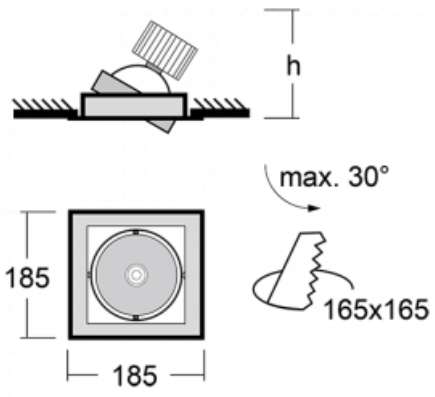

Leuchte

Gatu

21-001F-10GJV/M/830, S +
00-00152M3

Wenn man einfaches Design zu Grunde nimmt und Funktionalität hinzufügt, entstehen die Leuchten der Gatu-Familie. Sie können die Einbauleuchte mit schwenkbarem Scheinwerfer je nach Bedarf auf das gewünschte Objekt richten. Neben leuchtstarken LEDs mit einer Farbwiedergabe von $Ra > 80$ oder $Ra > 90$ umfasst die Beleuchtung auch eine breite Palette von Leuchtmitteln. Die Technologie RealWhite betont Weiß, StrongColour akzentuiert die gewählte Farbe und Realcolour mit einer extrem hohen Farbwiedergabe von $Ra > 97$ hebt die tatsächliche Farbe des Objekts hervor. Dadurch wirkt das beleuchtete Objekt noch ansprechender, weshalb sich die Gatu-Beleuchtung für Geschäftsräume, Kulturräume, Autohäuser und Schaufenster eignet.

Typ der Montage	Einbauleuchten
Typ der Ausstrahlung	Direkte
Form der Leuchte	Eckige
Farbe der Leuchte	Silber
Material	Stahlblech
Lebensdauer	L80/B10 50 000 Stunden
Garantie	60 Monate
Beschreibung der Leuchte	Einbauleuchte
Abmessungen	185 mm × 185 mm × 100 mm
Lichtquelle	LED MODUL
Art der Optik	Reflektor
Lichtstrom	2090 lm ± 10 %
Farbtemperatur	3000 K Warm weiss
Leuchtwirkungsgrad	116 lm/W
MacAdam Lichtquelle	3
Farbwiedergabeindex	80
Abstrahlwinkel	41°
Leistungsaufnahme	18 W ± 10 %
Anschluss der Leuchte	EVG und Notlicht 3 Stunden
Elektrische Spannung	220-240V
Frequenz	50/60Hz

 **CE** IP 20

Technische Zeichnung

Kurve

Zum Herunterladen

Montageanleitung

Fotografie