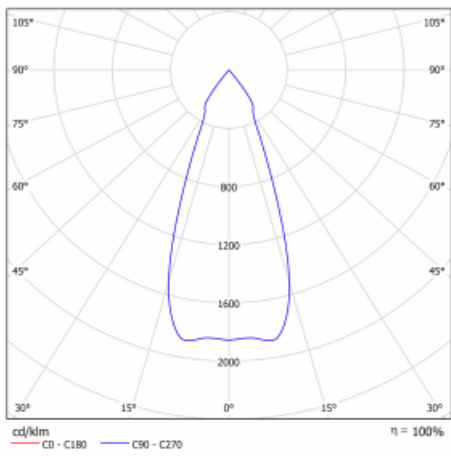

Typ der Montage	Einbauleuchten
Typ der Ausstrahlung	Direkte
Form der Leuchte	Eckige
Farbe der Leuchte	Schwarz
Material	Stahlblech
Lebensdauer	L80/B10 50 000 Stunden
Garantie	5 years
Beschreibung der Leuchte	Einbauleuchte
Abmessungen	185 mm × 185 mm × 100 mm
Lichtquelle	LED MODUL
Art der Optik	Reflektor
Lichtstrom*	4230 lm
Farbtemperatur	3000 K Warm weiss
Leuchtwirkungsgrad	95 lm/W
MacAdam Lichtquelle	3
Farbwiedergabeindex	80
Abstrahlwinkel	41°
Leistungsaufnahme*	44.5 W
Anschluss der Leuchte	ON/OFF 3 Stunde
Elektrische Spannung	220-240V
Frequenz	50/60Hz

 CE IP 20

*±10 %

Technische Zeichnung

Kurve

Zum Herunterladen

Montageanleitung

Fotografie