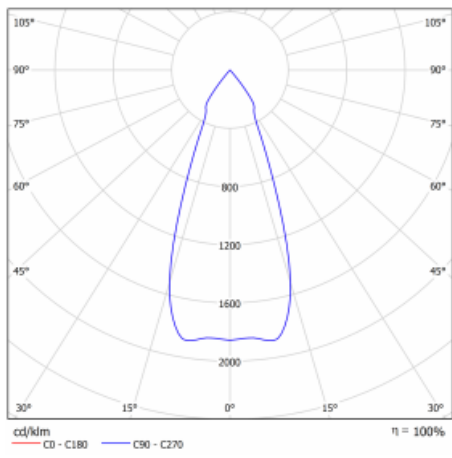

Typ der Montage	Einbauleuchten
Typ der Ausstrahlung	Direkte
Form der Leuchte	Eckige
Farbe der Leuchte	Schwarz
Material	Stahlblech
Lebensdauer	L80/B10 50 000 Stunden
Garantie	5 years
Beschreibung der Leuchte	Einbauleuchte
Abmessungen	185 mm × 185 mm × 100 mm
Lichtquelle	LED MODUL
Art der Optik	Reflektor
Lichtstrom*	2640 lm
Farbtemperatur	3000 K Warm weiss
Leuchtwirkungsgrad	108 lm/W
MacAdam Lichtquelle	3
Farbwiedergabeindex	80
Abstrahlwinkel	41°
Leistungsaufnahme*	24.5 W
Anschluss der Leuchte	ON/OFF 1 Stunde
Elektrische Spannung	220-240V
Frequenz	50/60Hz

 **CE IP 20**

*±10 %

Technische Zeichnung

Kurve

Zum Herunterladen

Montageanleitung

Fotografie