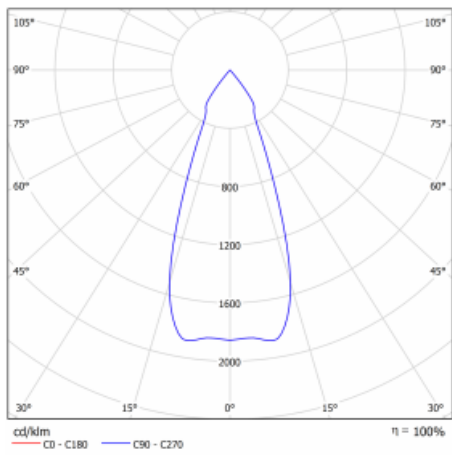

Typ der Montage	Einbauleuchten
Typ der Ausstrahlung	Direkte
Form der Leuchte	Eckige
Farbe der Leuchte	Schwarz
Material	Stahlblech
Lebensdauer	L80/B10 50 000 Stunden
Garantie	5 years
Beschreibung der Leuchte	Einbauleuchte
Abmessungen	185 mm × 185 mm × 100 mm
Lichtquelle	LED MODUL
Art der Optik	Reflektor
Lichtstrom*	2640 lm
Farbtemperatur	3000 K Warm weiss
Leuchtwirkungsgrad	108 lm/W
MacAdam Lichtquelle	3
Farbwiedergabeindex	80
Abstrahlwinkel	41°
Leistungsaufnahme*	24.5 W
Anschluss der Leuchte	ON/OFF 3 Stunde
Elektrische Spannung	220-240V
Frequenz	50/60Hz

 **CE IP 20**

*±10 %

Technische Zeichnung

Kurve

Zum Herunterladen

Montageanleitung

Fotografie