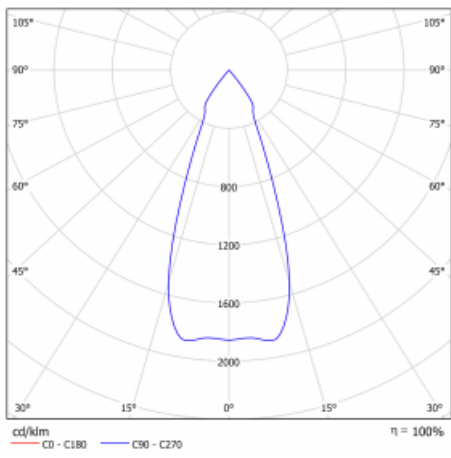

Leuchte

Gatu

21-001F-10GJV/840, W +
00-00155EI

Wenn man einfaches Design zu Grunde nimmt und Funktionalität hinzufügt, entstehen die Leuchten der Gatu-Familie. Sie können die Einbauleuchte mit schwenkbarem Scheinwerfer je nach Bedarf auf das gewünschte Objekt richten. Neben leuchtstarken LEDs mit einer Farbwiedergabe von $Ra > 80$ oder $Ra > 90$ umfasst die Beleuchtung auch eine breite Palette von Leuchtmitteln. Die Technologie RealWhite betont Weiß, StrongColour akzentuiert die gewählte Farbe und Realcolour mit einer extrem hohen Farbwiedergabe von $Ra > 97$ hebt die tatsächliche Farbe des Objekts hervor. Dadurch wirkt das beleuchtete Objekt noch ansprechender, weshalb sich die Gatu-Beleuchtung für Geschäftsräume, Kulturräume, Autohäuser und Schaufenster eignet.

Typ der Montage	Einbauleuchten
Typ der Ausstrahlung	Direkte
Form der Leuchte	Eckige
Farbe der Leuchte	Weiss
Material	Stahlblech
Lebensdauer	L80/B10 50 000 Stunden
Garantie	60 Monate
Beschreibung der Leuchte	Einbauleuchte
Abmessungen	185 mm × 185 mm × 100 mm
Lichtquelle	LED MODUL
Art der Optik	Reflektor
Lichtstrom	4440 lm ± 10 %
Farbtemperatur	4000 K Kalt weiss
Leuchtwirkungsgrad	100 lm/W
MacAdam Lichtquelle	3
Farbwiedergabeindex	80
Abstrahlwinkel	41°
Leistungsaufnahme	44.5 W ± 10 %
Anschluss der Leuchte	Multiwatt EVG
Elektrische Spannung	220-240V
Frequenz	50/60Hz

 **CE** IP 20

Technische Zeichnung

Kurve

Zum Herunterladen

Montageanleitung

Fotografie