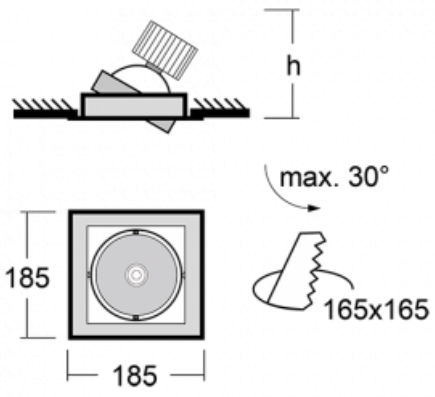

Leuchte

Gatu

21-001F-10GJV/840, W +
00-00155EI

Wenn man einfaches Design zu Grunde nimmt und Funktionalität hinzufügt, entstehen die Leuchten der Gatu-Familie. Sie können die Einbauleuchte mit schwenkbarem Scheinwerfer je nach Bedarf auf das gewünschte Objekt richten. Neben leuchtstarken LEDs mit einer Farbwiedergabe von $Ra > 80$ oder $Ra > 90$ umfasst die Beleuchtung auch eine breite Palette von Leuchtmitteln. Die Technologie RealWhite betont Weiß, StrongColour akzentuiert die gewählte Farbe und Realcolour mit einer extrem hohen Farbwiedergabe von $Ra > 97$ hebt die tatsächliche Farbe des Objekts hervor. Dadurch wirkt das beleuchtete Objekt noch ansprechender, weshalb sich die Gatu-Beleuchtung für Geschäftsräume, Kulturräume, Autohäuser und Schaufenster eignet.

Typ der Montage	Einbauleuchten
Typ der Ausstrahlung	Direkte
Form der Leuchte	Eckige
Farbe der Leuchte	Weiss
Material	Stahlblech
Lebensdauer	L80/B10 50 000 Stunden
Garantie	60 Monate
Beschreibung der Leuchte	Einbauleuchte
Abmessungen	185 mm × 185 mm × 100 mm
Lichtquelle	LED MODUL
Art der Optik	Reflektor
Lichtstrom	4440 lm ± 10 %
Farbtemperatur	4000 K Kalt weiss
Leuchtwirkungsgrad	100 lm/W
MacAdam Lichtquelle	3
Farbwiedergabeindex	80
Abstrahlwinkel	41°
Leistungsaufnahme	44.5 W ± 10 %
Anschluss der Leuchte	Multiwatt EVG
Elektrische Spannung	220-240V
Frequenz	50/60Hz

 **CE** IP 20

Technische Zeichnung

Kurve

Zum Herunterladen

Montageanleitung

Fotografie