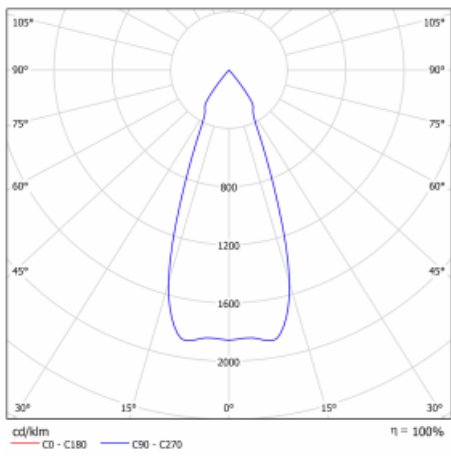

Typ der Montage	Einbauleuchten
Typ der Ausstrahlung	Direkte
Form der Leuchte	Eckige
Farbe der Leuchte	Weiss
Material	Stahlblech
Lebensdauer	L80/B10 50 000 Stunden
Garantie	5 years
Beschreibung der Leuchte	Einbauleuchte
Abmessungen	185 mm × 185 mm × 100 mm
Lichtquelle	LED MODUL
Art der Optik	Reflektor
Lichtstrom*	4440 lm
Farbtemperatur	4000 K Kalt weiss
Leuchtwirkungsgrad	100 lm/W
MacAdam Lichtquelle	3
Farbwiedergabeindex	80
Abstrahlwinkel	41°
Leistungsaufnahme*	44.5 W
Anschluss der Leuchte	ON/OFF multiwatt
Elektrische Spannung	220-240V
Frequenz	50/60Hz

 **CE IP 20**

*±10 %

Technische Zeichnung

Kurve

Zum Herunterladen

Montageanleitung

Fotografie