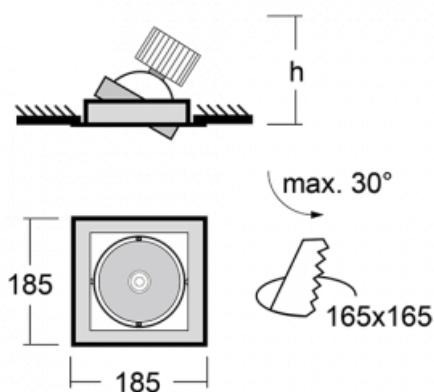

Leuchte

Gatu

21-001F-10GJV/840, W + 00-00153E

Wenn man einfaches Design zu Grunde nimmt und Funktionalität hinzufügt, entstehen die Leuchten der Gatu-Familie. Sie können die Einbauleuchte mit schwenkbarem Scheinwerfer je nach Bedarf auf das gewünschte Objekt richten. Neben leuchtstarken LEDs mit einer Farbwiedergabe von $Ra > 80$ oder $Ra > 90$ umfasst die Beleuchtung auch eine breite Palette von Leuchtmitteln. Die Technologie RealWhite betont Weiß, StrongColour akzentuiert die gewählte Farbe und Realcolour mit einer extrem hohen Farbwiedergabe von $Ra > 97$ hebt die tatsächliche Farbe des Objekts hervor. Dadurch wirkt das beleuchtete Objekt noch ansprechender, weshalb sich die Gatu-Beleuchtung für Geschäftsräume, Autohäuser und Schaufenster eignet.

Technische Zeichnung

Typ der Montage	Einbauleuchten
Typ der Ausstrahlung	Direkte
Form der Leuchte	Eckige
Farbe der Leuchte	Weiss
Material	Stahlblech
Lebensdauer	L80/B10 50 000 Stunden
Garantie	5 years
Beschreibung der Leuchte	Einbauleuchte
Abmessungen	185 mm × 185 mm × 100 mm
Lichtquelle	LED MODUL
Art der Optik	Reflektor
Lichtstrom*	2770 lm
Farbtemperatur	4000 K Kalt weiss
Leuchtwirkungsgrad	113 lm/W
MacAdam Lichtquelle	3
Farbwiedergabeindex	80
Abstrahlwinkel	41°
Leistungsaufnahme*	24.5 W
Anschluss der Leuchte	ON/OFF
Elektrische Spannung	220-240V
Frequenz	50/60Hz

 CE IP 20

*±10 %

Kurve

Zum Herunterladen

Montageanleitung

Fotografie