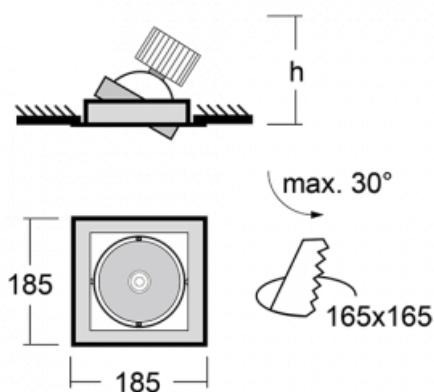

## Technische Zeichnung

Typ der Montage	Einbauleuchten
Typ der Ausstrahlung	Direkte
Form der Leuchte	Eckige
Farbe der Leuchte	Weiss
Material	Stahlblech
Lebensdauer	L80/B10 50 000 Stunden
Garantie	5 years
Beschreibung der Leuchte	Einbauleuchte
Abmessungen	185 mm × 185 mm × 100 mm
Lichtquelle	LED MODUL
Art der Optik	Reflektor
Lichtstrom*	2190 lm
Farbtemperatur	4000 K Kalt weiss
Leuchtwirkungsgrad	122 lm/W
MacAdam Lichtquelle	3
Farbwiedergabeindex	80
Abstrahlwinkel	41°
Leistungsaufnahme*	18 W
Anschluss der Leuchte	ON/OFF
Elektrische Spannung	220-240V
Frequenz	50/60Hz

# Kurve

**Zum Herunterladen**

Montageanleitung

Fotografie