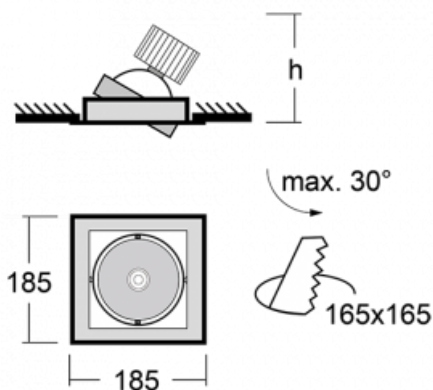

Leuchte

Gatu

21-001F-10GJV/840, W + 00-00152E

Wenn man einfaches Design zu Grunde nimmt und Funktionalität hinzufügt, entstehen die Leuchten der Gatu-Familie. Sie können die Einbauleuchte mit schwenkbarem Scheinwerfer je nach Bedarf auf das gewünschte Objekt richten. Neben leuchtstarken LEDs mit einer Farbwiedergabe von $Ra > 80$ oder $Ra > 90$ umfasst die Beleuchtung auch eine breite Palette von Leuchtmitteln. Die Technologie RealWhite betont Weiß, StrongColour akzentuiert die gewählte Farbe und Realcolour mit einer extrem hohen Farbwiedergabe von $Ra > 97$ hebt die tatsächliche Farbe des Objekts hervor. Dadurch wirkt das beleuchtete Objekt noch ansprechender, weshalb sich die Gatu-Beleuchtung für Geschäftsräume, Autohäuser und Schaufenster eignet.

Technische Zeichnung

Typ der Montage	Einbauleuchten
Typ der Ausstrahlung	Direkte
Form der Leuchte	Eckige
Farbe der Leuchte	Weiss
Material	Stahlblech
Lebensdauer	L80/B10 50 000 Stunden
Garantie	60 Monate
Beschreibung der Leuchte	Einbauleuchte
Abmessungen	185 mm × 185 mm × 100 mm
Lichtquelle	LED MODUL
Art der Optik	Reflektor
Lichtstrom	2190 lm ± 10 %
Farbtemperatur	4000 K Kalt weiss
Leuchtwirkungsgrad	122 lm/W
MacAdam Lichtquelle	3
Farbwiedergabeindex	80
Abstrahlwinkel	41°
Leistungsaufnahme	18 W ± 10 %
Anschluss der Leuchte	EVG nicht dimmbar
Elektrische Spannung	220-240V
Frequenz	50/60Hz

  IP 20

Kurve

Zum Herunterladen

Montageanleitung

Fotografie