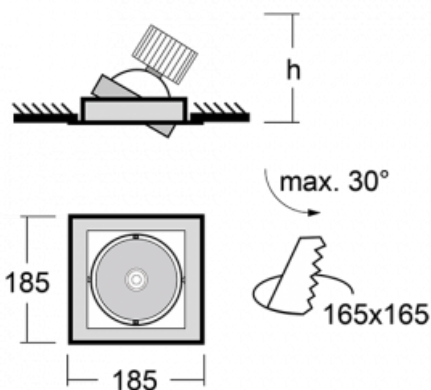

Leuchte

Gatu

21-001F-10GJV/840, S + 00-00155EI

Wenn man einfaches Design zu Grunde nimmt und Funktionalität hinzufügt, entstehen die Leuchten der Gatu-Familie. Sie können die Einbauleuchte mit schwenkbarem Scheinwerfer je nach Bedarf auf das gewünschte Objekt richten. Neben leuchtstarken LEDs mit einer Farbwiedergabe von $Ra > 80$ oder $Ra > 90$ umfasst die Beleuchtung auch eine breite Palette von Leuchtmitteln. Die Technologie RealWhite betont Weiß, StrongColour akzentuiert die gewählte Farbe und Realcolour mit einer extrem hohen Farbwiedergabe von $Ra > 97$ hebt die tatsächliche Farbe des Objekts hervor. Dadurch wirkt das beleuchtete Objekt noch ansprechender, weshalb sich die Gatu-Beleuchtung für Geschäftsräume, Autohäuser und Schaufenster eignet.

Technische Zeichnung

Typ der Montage	Einbauleuchten
Typ der Ausstrahlung	Direkte
Form der Leuchte	Eckige
Farbe der Leuchte	Silber
Material	Stahlblech
Lebensdauer	L80/B10 50 000 Stunden
Garantie	5 years
Beschreibung der Leuchte	Einbauleuchte
Abmessungen	185 mm × 185 mm × 100 mm
Lichtquelle	LED MODUL
Art der Optik	Reflektor
Lichtstrom*	4440 lm
Farbtemperatur	4000 K Kalt weiss
Leuchtwirkungsgrad	100 lm/W
MacAdam Lichtquelle	3
Farbwiedergabeindex	80
Abstrahlwinkel	41°
Leistungsaufnahme*	44.5 W
Anschluss der Leuchte	ON/OFF multiwatt
Elektrische Spannung	220-240V
Frequenz	50/60Hz

CE IP 20

*±10 %

Kurve

Zum Herunterladen

Montageanleitung

Fotografie