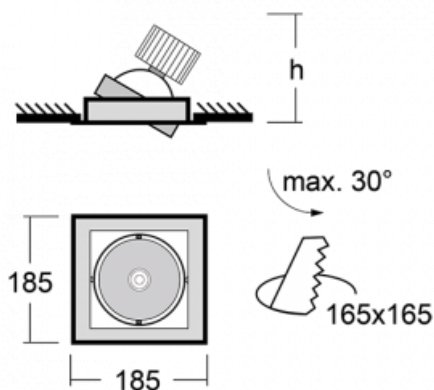

## Technische Zeichnung

Typ der Montage	Einbauleuchten
Typ der Ausstrahlung	Direkte
Form der Leuchte	Eckige
Farbe der Leuchte	Silber
Material	Stahlblech
Lebensdauer	L80/B10 50 000 Stunden
Garantie	5 years
Beschreibung der Leuchte	Einbauleuchte
Abmessungen	185 mm × 185 mm × 100 mm
Lichtquelle	LED MODUL
Art der Optik	Reflektor
Lichtstrom*	2770 lm
Farbtemperatur	4000 K Kalt weiss
Leuchtwirkungsgrad	113 lm/W
MacAdam Lichtquelle	3
Farbwiedergabeindex	80
Abstrahlwinkel	41°
Leistungsaufnahme*	24.5 W
Anschluss der Leuchte	ON/OFF
Elektrische Spannung	220-240V
Frequenz	50/60Hz

# Kurve

**Zum Herunterladen**

Montageanleitung

Fotografie