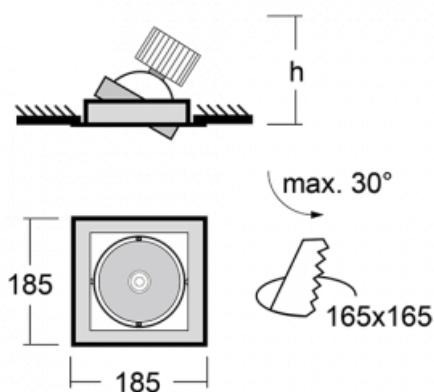

Leuchte

Gatu

21-001F-10GJV/840, S + 00-00152E

Wenn man einfaches Design zu Grunde nimmt und Funktionalität hinzufügt, entstehen die Leuchten der Gatu-Familie. Sie können die Einbauleuchte mit schwenkbarem Scheinwerfer je nach Bedarf auf das gewünschte Objekt richten. Neben leuchtstarken LEDs mit einer Farbwiedergabe von $Ra > 80$ oder $Ra > 90$ umfasst die Beleuchtung auch eine breite Palette von Leuchtmitteln. Die Technologie RealWhite betont Weiß, StrongColour akzentuiert die gewählte Farbe und Realcolour mit einer extrem hohen Farbwiedergabe von $Ra > 97$ hebt die tatsächliche Farbe des Objekts hervor. Dadurch wirkt das beleuchtete Objekt noch ansprechender, weshalb sich die Gatu-Beleuchtung für Geschäftsräume, Autohäuser und Schaufenster eignet.

Technische Zeichnung

Typ der Montage	Einbauleuchten
Typ der Ausstrahlung	Direkte
Form der Leuchte	Eckige
Farbe der Leuchte	Silber
Material	Stahlblech
Lebensdauer	L80/B10 50 000 Stunden
Garantie	5 years
Beschreibung der Leuchte	Einbauleuchte
Abmessungen	185 mm × 185 mm × 100 mm
Lichtquelle	LED MODUL
Art der Optik	Reflektor
Lichtstrom*	2190 lm
Farbtemperatur	4000 K Kalt weiss
Leuchtwirkungsgrad	122 lm/W
MacAdam Lichtquelle	3
Farbwiedergabeindex	80
Abstrahlwinkel	41°
Leistungsaufnahme*	18 W
Anschluss der Leuchte	ON/OFF
Elektrische Spannung	220-240V
Frequenz	50/60Hz

 CE IP 20

*±10 %

Kurve

Zum Herunterladen

Montageanleitung

Fotografie