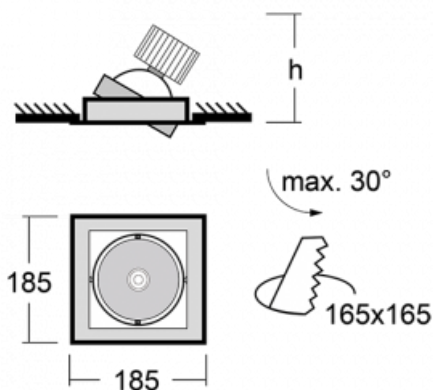

## Technische Zeichnung

Typ der Montage	Einbauleuchten
Typ der Ausstrahlung	Direkte
Form der Leuchte	Eckige
Farbe der Leuchte	Silber
Material	Stahlblech
Lebensdauer	L80/B10 50 000 Stunden
Garantie	60 Monate
Beschreibung der Leuchte	Einbauleuchte
Abmessungen	185 mm × 185 mm × 100 mm
Lichtquelle	LED MODUL
Art der Optik	Reflektor
Lichtstrom	2190 lm ± 10 %
Farbtemperatur	4000 K Kalt weiss
Leuchtwirkungsgrad	122 lm/W
MacAdam Lichtquelle	3
Farbwiedergabeindex	80
Abstrahlwinkel	41°
Leistungsaufnahme	18 W ± 10 %
Anschluss der Leuchte	EVG nicht dimmbar
Elektrische Spannung	220-240V
Frequenz	50/60Hz

# Kurve

**Zum Herunterladen**

Montageanleitung

Fotografie