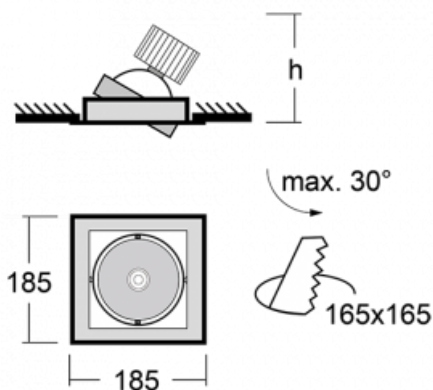

## Technische Zeichnung

Typ der Montage	Einbauleuchten
Typ der Ausstrahlung	Direkte
Form der Leuchte	Eckige
Farbe der Leuchte	Schwarz
Material	Stahlblech
Lebensdauer	L80/B10 50 000 Stunden
Garantie	60 Monate
Beschreibung der Leuchte	Einbauleuchte
Abmessungen	185 mm × 185 mm × 100 mm
Lichtquelle	LED MODUL
Art der Optik	Reflektor
Lichtstrom	4440 lm ± 10 %
Farbtemperatur	4000 K Kalt weiss
Leuchtwirkungsgrad	100 lm/W
MacAdam Lichtquelle	3
Farbwiedergabeindex	80
Abstrahlwinkel	41°
Leistungsaufnahme	44.5 W ± 10 %
Anschluss der Leuchte	Multiwatt EVG
Elektrische Spannung	220-240V
Frequenz	50/60Hz

# Kurve

**Zum Herunterladen**

Montageanleitung

Fotografie