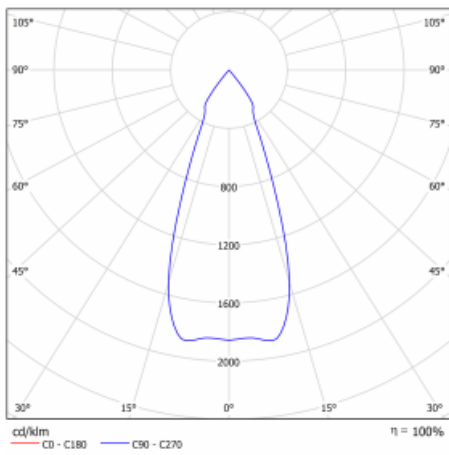

Leuchte

Gatu

21-001F-10GJV/840, B +
00-00155DI

Wenn man einfaches Design zu Grunde nimmt und Funktionalität hinzufügt, entstehen die Leuchten der Gatu-Familie. Sie können die Einbauleuchte mit schwenkbarem Scheinwerfer je nach Bedarf auf das gewünschte Objekt richten. Neben leuchtstarken LEDs mit einer Farbwiedergabe von $Ra > 80$ oder $Ra > 90$ umfasst die Beleuchtung auch eine breite Palette von Leuchtmitteln. Die Technologie RealWhite betont Weiß, StrongColour akzentuiert die gewählte Farbe und Realcolour mit einer extrem hohen Farbwiedergabe von $Ra > 97$ hebt die tatsächliche Farbe des Objekts hervor. Dadurch wirkt das beleuchtete Objekt noch ansprechender, weshalb sich die Gatu-Beleuchtung für Geschäftsräume, Kulturräume, Autohäuser und Schaufenster eignet.

Typ der Montage	Einbauleuchten
Typ der Ausstrahlung	Direkte
Form der Leuchte	Eckige
Farbe der Leuchte	Schwarz
Material	Stahlblech
Lebensdauer	L80/B10 50 000 Stunden
Garantie	60 Monate
Beschreibung der Leuchte	Einbauleuchte
Abmessungen	185 mm × 185 mm × 100 mm
Lichtquelle	LED MODUL
Art der Optik	Reflektor
Lichtstrom	4440 lm ± 10 %
Farbtemperatur	4000 K Kalt weiss
Leuchtwirkungsgrad	100 lm/W
MacAdam Lichtquelle	3
Farbwiedergabeindex	80
Abstrahlwinkel	41°
Leistungsaufnahme	44.5 W ± 10 %
Anschluss der Leuchte	Multiwatt DALI dimmbar
Elektrische Spannung	220-240V
Frequenz	50/60Hz

 **CE** IP 20

Technische Zeichnung

Kurve

Zum Herunterladen

Montageanleitung

Fotografie