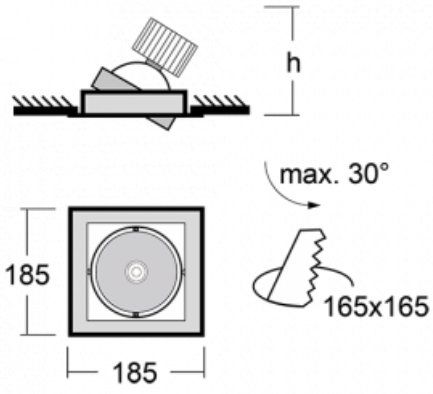

Leuchte

Gatu

21-001F-10GJV/840, B +
00-00155DI

Wenn man einfaches Design zu Grunde nimmt und Funktionalität hinzufügt, entstehen die Leuchten der Gatu-Familie. Sie können die Einbauleuchte mit schwenkbarem Scheinwerfer je nach Bedarf auf das gewünschte Objekt richten. Neben leuchtstarken LEDs mit einer Farbwiedergabe von $Ra > 80$ oder $Ra > 90$ umfasst die Beleuchtung auch eine breite Palette von Leuchtmitteln. Die Technologie RealWhite betont Weiß, StrongColour akzentuiert die gewählte Farbe und Realcolour mit einer extrem hohen Farbwiedergabe von $Ra > 97$ hebt die tatsächliche Farbe des Objekts hervor. Dadurch wirkt das beleuchtete Objekt noch ansprechender, weshalb sich die Gatu-Beleuchtung für Geschäftsräume, Kulturräume, Autohäuser und Schaufenster eignet.

Typ der Montage	Einbauleuchten
Typ der Ausstrahlung	Direkte
Form der Leuchte	Eckige
Farbe der Leuchte	Schwarz
Material	Stahlblech
Lebensdauer	L80/B10 50 000 Stunden
Garantie	60 Monate
Beschreibung der Leuchte	Einbauleuchte
Abmessungen	185 mm × 185 mm × 100 mm
Lichtquelle	LED MODUL
Art der Optik	Reflektor
Lichtstrom	4440 lm ± 10 %
Farbtemperatur	4000 K Kalt weiss
Leuchtwirkungsgrad	100 lm/W
MacAdam Lichtquelle	3
Farbwiedergabeindex	80
Abstrahlwinkel	41°
Leistungsaufnahme	44.5 W ± 10 %
Anschluss der Leuchte	Multiwatt DALI dimmbar
Elektrische Spannung	220-240V
Frequenz	50/60Hz

 **CE** IP 20

Technische Zeichnung

Kurve

Zum Herunterladen

Montageanleitung

Fotografie