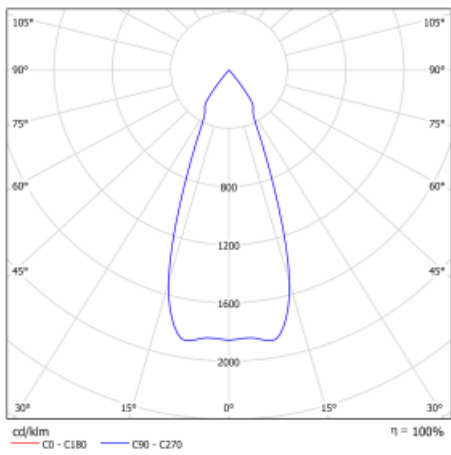

Typ der Montage	Einbauleuchten
Typ der Ausstrahlung	Direkte
Form der Leuchte	Eckige
Farbe der Leuchte	Schwarz
Material	Stahlblech
Lebensdauer	L80/B10 50 000 Stunden
Garantie	5 years
Beschreibung der Leuchte	Einbauleuchte
Abmessungen	185 mm × 185 mm × 100 mm
Lichtquelle	LED MODUL
Art der Optik	Reflektor
Lichtstrom*	4440 lm
Farbtemperatur	4000 K Kalt weiss
Leuchtwirkungsgrad	100 lm/W
MacAdam Lichtquelle	3
Farbwiedergabeindex	80
Abstrahlwinkel	41°
Leistungsaufnahme*	44.5 W
Anschluss der Leuchte	DALI
Elektrische Spannung	220-240V
Frequenz	50/60Hz

 **CE IP 20**

*±10 %

Technische Zeichnung

Kurve

Zum Herunterladen

Montageanleitung

Fotografie