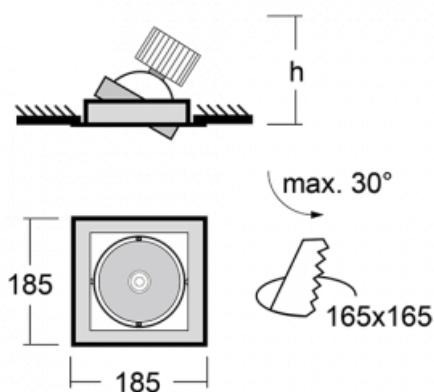

Leuchte

Gatu

21-001F-10GJV/840, B + 00-00153E

Wenn man einfaches Design zu Grunde nimmt und Funktionalität hinzufügt, entstehen die Leuchten der Gatu-Familie. Sie können die Einbauleuchte mit schwenkbarem Scheinwerfer je nach Bedarf auf das gewünschte Objekt richten. Neben leuchtstarken LEDs mit einer Farbwiedergabe von $Ra > 80$ oder $Ra > 90$ umfasst die Beleuchtung auch eine breite Palette von Leuchtmitteln. Die Technologie RealWhite betont Weiß, StrongColour akzentuiert die gewählte Farbe und Realcolour mit einer extrem hohen Farbwiedergabe von $Ra > 97$ hebt die tatsächliche Farbe des Objekts hervor. Dadurch wirkt das beleuchtete Objekt noch ansprechender, weshalb sich die Gatu-Beleuchtung für Geschäftsräume, Autohäuser und Schaufenster eignet.

Technische Zeichnung

Typ der Montage	Einbauleuchten
Typ der Ausstrahlung	Direkte
Form der Leuchte	Eckige
Farbe der Leuchte	Schwarz
Material	Stahlblech
Lebensdauer	L80/B10 50 000 Stunden
Garantie	5 years
Beschreibung der Leuchte	Einbauleuchte
Abmessungen	185 mm × 185 mm × 100 mm
Lichtquelle	LED MODUL
Art der Optik	Reflektor
Lichtstrom*	2770 lm
Farbtemperatur	4000 K Kalt weiss
Leuchtwirkungsgrad	113 lm/W
MacAdam Lichtquelle	3
Farbwiedergabeindex	80
Abstrahlwinkel	41°
Leistungsaufnahme*	24.5 W
Anschluss der Leuchte	ON/OFF
Elektrische Spannung	220-240V
Frequenz	50/60Hz

 CE IP 20

*±10 %

Kurve

Zum Herunterladen

Montageanleitung

Fotografie