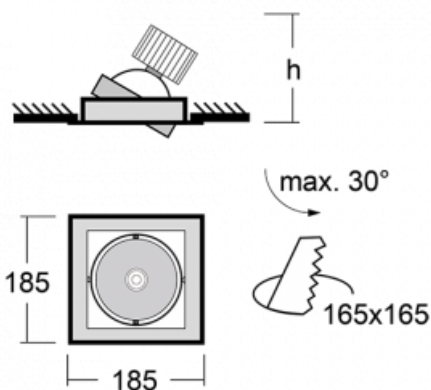

Leuchte

Gatu

21-001F-10GJV/840, B + 00-00152E

Wenn man einfaches Design zu Grunde nimmt und Funktionalität hinzufügt, entstehen die Leuchten der Gatu-Familie. Sie können die Einbauleuchte mit schwenkbarem Scheinwerfer je nach Bedarf auf das gewünschte Objekt richten. Neben leuchtstarken LEDs mit einer Farbwiedergabe von $Ra > 80$ oder $Ra > 90$ umfasst die Beleuchtung auch eine breite Palette von Leuchtmitteln. Die Technologie RealWhite betont Weiß, StrongColour akzentuiert die gewählte Farbe und Realcolour mit einer extrem hohen Farbwiedergabe von $Ra > 97$ hebt die tatsächliche Farbe des Objekts hervor. Dadurch wirkt das beleuchtete Objekt noch ansprechender, weshalb sich die Gatu-Beleuchtung für Geschäftsräume, Autohäuser und Schaufenster eignet.

Technische Zeichnung

Typ der Montage	Einbauleuchten
Typ der Ausstrahlung	Direkte
Form der Leuchte	Eckige
Farbe der Leuchte	Schwarz
Material	Stahlblech
Lebensdauer	L80/B10 50 000 Stunden
Garantie	5 years
Beschreibung der Leuchte	Einbauleuchte
Abmessungen	185 mm × 185 mm × 100 mm
Lichtquelle	LED MODUL
Art der Optik	Reflektor
Lichtstrom*	2190 lm
Farbtemperatur	4000 K Kalt weiss
Leuchtwirkungsgrad	122 lm/W
MacAdam Lichtquelle	3
Farbwiedergabeindex	80
Abstrahlwinkel	41°
Leistungsaufnahme*	18 W
Anschluss der Leuchte	ON/OFF
Elektrische Spannung	220-240V
Frequenz	50/60Hz

 **CE IP 20**

*±10 %

Kurve

Zum Herunterladen

Montageanleitung

Fotografie