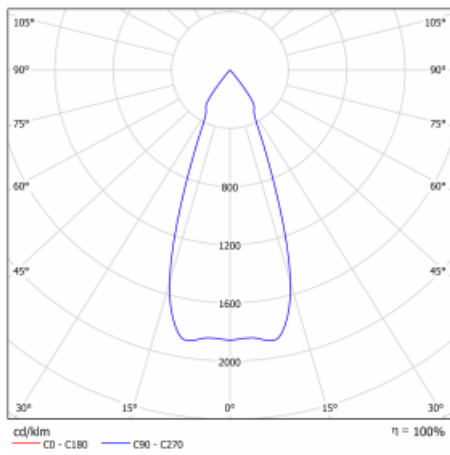

Typ der Montage	Einbauleuchten
Typ der Ausstrahlung	Direkte
Form der Leuchte	Eckige
Farbe der Leuchte	Weiss
Material	Stahlblech
Lebensdauer	L80/B10 50 000 Stunden
Garantie	5 years
Beschreibung der Leuchte	Einbauleuchte
Abmessungen	185 mm × 185 mm × 100 mm
Gewicht	0.83 kg
Lichtquelle	LED MODUL
Art der Optik	Reflektor
Lichtstrom*	4230 lm
Farbtemperatur	3000 K Warm weiss
Leuchtwirkungsgrad	95 lm/W
MacAdam Lichtquelle	3
Farbwiedergabeindex	80
Abstrahlwinkel	41°

Technische Zeichnung

Leistungsaufnahme* 44.5 W

Anschluss der Leuchte ON/OFF multiwatt

Elektrische Spannung 220-240V

Frequenz 50/60Hz

CE IP 20

*±10 %

Kurve