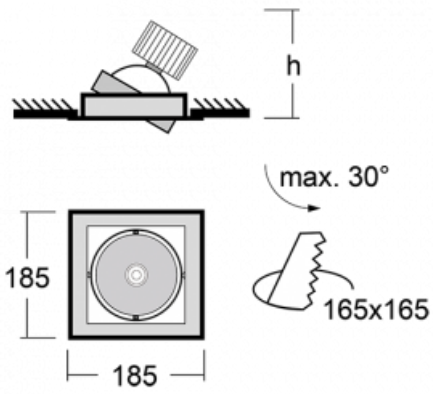

Typ der Montage	Einbauleuchten
Typ der Ausstrahlung	Direkte
Form der Leuchte	Eckige
Farbe der Leuchte	Weiss
Material	Stahlblech
Lebensdauer	L80/B10 50 000 Stunden
Garantie	5 years
Beschreibung der Leuchte	Einbauleuchte
Abmessungen	185 mm × 185 mm × 100 mm
Gewicht	0.83 kg
Lichtquelle	LED MODUL
Art der Optik	Reflektor
Lichtstrom*	4230 lm
Farbtemperatur	3000 K Warm weiss
Leuchtwirkungsgrad	95 lm/W
MacAdam Lichtquelle	3
Farbwiedergabeindex	80
Abstrahlwinkel	41°

## Technische Zeichnung

Leistungsaufnahme\* 44.5 W

Anschluss der Leuchte DALI

Elektrische Spannung 220-240V

Frequenz 50/60Hz

CE IP 20

\*±10 %