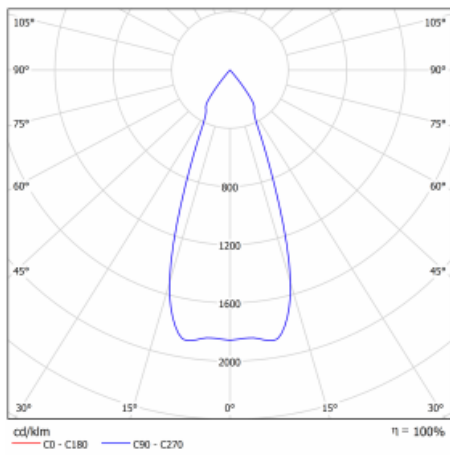

Typ der Montage	Einbauleuchten
Typ der Ausstrahlung	Direkte
Form der Leuchte	Eckige
Farbe der Leuchte	Weiss
Material	Stahlblech
Lebensdauer	L80/B10 50 000 Stunden
Garantie	5 years
Beschreibung der Leuchte	Einbauleuchte
Abmessungen	185 mm × 185 mm × 100 mm
Gewicht	0.83 kg
Lichtquelle	LED MODUL
Art der Optik	Reflektor
Lichtstrom*	4230 lm
Farbtemperatur	3000 K Warm weiss
Leuchtwirkungsgrad	95 lm/W
MacAdam Lichtquelle	3
Farbwiedergabeindex	80
Abstrahlwinkel	41°

## Technische Zeichnung

Leistungsaufnahme\* 44.5 W

Anschluss der Leuchte DALI

Elektrische Spannung 220-240V

Frequenz 50/60Hz

CE IP 20

\*±10 %

## Kurve

**Zum Herunterladen**

Montageanleitung

Fotografie