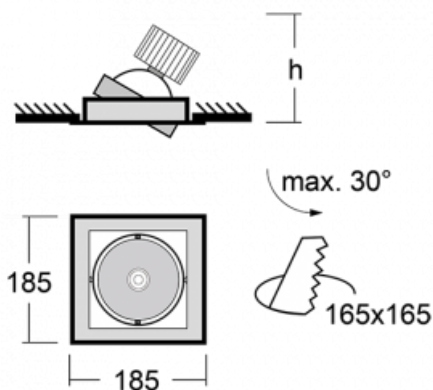

Leuchte

Gatu

21-001F-10GJV/830, W + 00-00153E

Wenn man einfaches Design zu Grunde nimmt und Funktionalität hinzufügt, entstehen die Leuchten der Gatu-Familie. Sie können die Einbauleuchte mit schwenkbarem Scheinwerfer je nach Bedarf auf das gewünschte Objekt richten. Neben leuchtstarken LEDs mit einer Farbwiedergabe von $Ra > 80$ oder $Ra > 90$ umfasst die Beleuchtung auch eine breite Palette von Leuchtmitteln. Die Technologie RealWhite betont Weiß, StrongColour akzentuiert die gewählte Farbe und Realcolour mit einer extrem hohen Farbwiedergabe von $Ra > 97$ hebt die tatsächliche Farbe des Objekts hervor. Dadurch wirkt das beleuchtete Objekt noch ansprechender, weshalb sich die Gatu-Beleuchtung für Geschäftsräume, Autohäuser und Schaufenster eignet.

Technische Zeichnung

Typ der Montage	Einbauleuchten
Typ der Ausstrahlung	Direkte
Form der Leuchte	Eckige
Farbe der Leuchte	Weiss
Material	Stahlblech
Lebensdauer	L80/B10 50 000 Stunden
Garantie	60 Monate
Beschreibung der Leuchte	Einbauleuchte
Abmessungen	185 mm × 185 mm × 100 mm
Lichtquelle	LED MODUL
Art der Optik	Reflektor
Lichtstrom	2640 lm ± 10 %
Farbtemperatur	3000 K Warm weiss
Leuchtwirkungsgrad	108 lm/W
MacAdam Lichtquelle	3
Farbwiedergabeindex	80
Abstrahlwinkel	41°
Leistungsaufnahme	24.5 W ± 10 %
Anschluss der Leuchte	EVG nicht dimmbar
Elektrische Spannung	220-240V
Frequenz	50/60Hz

IP 20