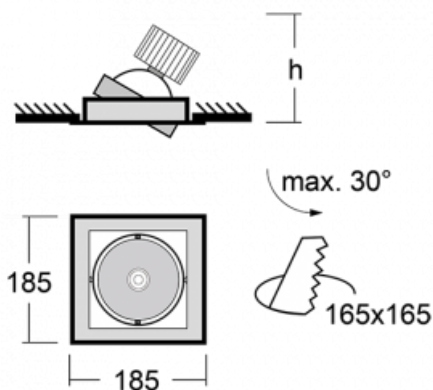

Leuchte

Gatu

21-001F-10GJV/830, W + 00-00153E

Wenn man einfaches Design zu Grunde nimmt und Funktionalität hinzufügt, entstehen die Leuchten der Gatu-Familie. Sie können die Einbauleuchte mit schwenkbarem Scheinwerfer je nach Bedarf auf das gewünschte Objekt richten. Neben leuchtstarken LEDs mit einer Farbwiedergabe von $Ra > 80$ oder $Ra > 90$ umfasst die Beleuchtung auch eine breite Palette von Leuchtmitteln. Die Technologie RealWhite betont Weiß, StrongColour akzentuiert die gewählte Farbe und Realcolour mit einer extrem hohen Farbwiedergabe von $Ra > 97$ hebt die tatsächliche Farbe des Objekts hervor. Dadurch wirkt das beleuchtete Objekt noch ansprechender, weshalb sich die Gatu-Beleuchtung für Geschäftsräume, Autohäuser und Schaufenster eignet.

Technische Zeichnung

Typ der Montage	Einbauleuchten
Typ der Ausstrahlung	Direkte
Form der Leuchte	Eckige
Farbe der Leuchte	Weiss
Material	Stahlblech
Lebensdauer	L80/B10 50 000 Stunden
Garantie	60 Monate
Beschreibung der Leuchte	Einbauleuchte
Abmessungen	185 mm × 185 mm × 100 mm
Lichtquelle	LED MODUL
Art der Optik	Reflektor
Lichtstrom	2640 lm ± 10 %
Farbtemperatur	3000 K Warm weiss
Leuchtwirkungsgrad	108 lm/W
MacAdam Lichtquelle	3
Farbwiedergabeindex	80
Abstrahlwinkel	41°
Leistungsaufnahme	24.5 W ± 10 %
Anschluss der Leuchte	EVG nicht dimmbar
Elektrische Spannung	220-240V
Frequenz	50/60Hz

  IP 20

Kurve

Zum Herunterladen

Montageanleitung

Fotografie