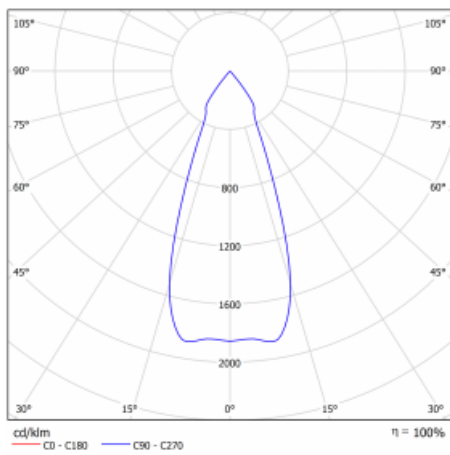

Leuchte

Gatu

21-001F-10GJV/830, W + 00-00152E

Wenn man einfaches Design zu Grunde nimmt und Funktionalität hinzufügt, entstehen die Leuchten der Gatu-Familie. Sie können die Einbauleuchte mit schwenkbarem Scheinwerfer je nach Bedarf auf das gewünschte Objekt richten. Neben leuchtstarken LEDs mit einer Farbwiedergabe von $Ra > 80$ oder $Ra > 90$ umfasst die Beleuchtung auch eine breite Palette von Leuchtmitteln. Die Technologie RealWhite betont Weiß, StrongColour akzentuiert die gewählte Farbe und Realcolour mit einer extrem hohen Farbwiedergabe von $Ra > 97$ hebt die tatsächliche Farbe des Objekts hervor. Dadurch wirkt das beleuchtete Objekt noch ansprechender, weshalb sich die Gatu-Beleuchtung für Geschäftsräume und Kulturräume, Autohäuser und Schaufenster eignet.

Technische Zeichnung

Typ der Montage	Einbauleuchten
Typ der Ausstrahlung	Direkte
Form der Leuchte	Eckige
Farbe der Leuchte	Weiss
Material	Stahlblech
Lebensdauer	L80/B10 50 000 Stunden
Garantie	5 years
Beschreibung der Leuchte	Einbauleuchte
Abmessungen	185 mm × 185 mm × 100 mm
Gewicht	0.83 kg
Lichtquelle	LED MODUL
Art der Optik	Reflektor
Lichtstrom*	2090 lm
Farbtemperatur	3000 K Warm weiss
Leuchtwirkungsgrad	116 lm/W
MacAdam Lichtquelle	3
Farbwiedergabeindex	80
Abstrahlwinkel	41°

Kurve

Leistungsaufnahme* 18 W

Anschluss der Leuchte ON/OFF

Elektrische Spannung 220-240V

Frequenz 50/60Hz

☐ CE IP 20

*±10 %

Zum Herunterladen