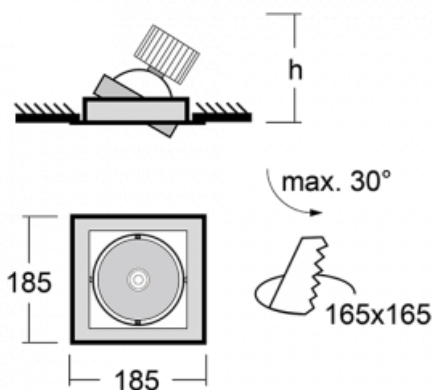

Leuchte

Gatu

21-001F-10GJV/830, W + 00-00152E

Wenn man einfaches Design zu Grunde nimmt und Funktionalität hinzufügt, entstehen die Leuchten der Gatu-Familie. Sie können die Einbauleuchte mit schwenkbarem Scheinwerfer je nach Bedarf auf das gewünschte Objekt richten. Neben leuchtstarken LEDs mit einer Farbwiedergabe von $Ra > 80$ oder $Ra > 90$ umfasst die Beleuchtung auch eine breite Palette von Leuchtmitteln. Die Technologie RealWhite betont Weiß, StrongColour akzentuiert die gewählte Farbe und Realcolour mit einer extrem hohen Farbwiedergabe von $Ra > 97$ hebt die tatsächliche Farbe des Objekts hervor. Dadurch wirkt das beleuchtete Objekt noch ansprechender, weshalb sich die Gatu-Beleuchtung für Geschäftsräume und Kulturräume, Autohäuser und Schaufenster eignet.

Technische Zeichnung

Typ der Montage	Einbauleuchten
Typ der Ausstrahlung	Direkte
Form der Leuchte	Eckige
Farbe der Leuchte	Weiss
Material	Stahlblech
Lebensdauer	L80/B10 50 000 Stunden
Garantie	5 years
Beschreibung der Leuchte	Einbauleuchte
Abmessungen	185 mm × 185 mm × 100 mm
Gewicht	0.83 kg
Lichtquelle	LED MODUL
Art der Optik	Reflektor
Lichtstrom*	2090 lm
Farbtemperatur	3000 K Warm weiss
Leuchtwirkungsgrad	116 lm/W
MacAdam Lichtquelle	3
Farbwiedergabeindex	80
Abstrahlwinkel	41°

Kurve

Leistungsaufnahme* 18 W

Anschluss der Leuchte ON/OFF

Elektrische Spannung 220-240V

Frequenz 50/60Hz

☐ CE IP 20

*±10 %

Zum Herunterladen